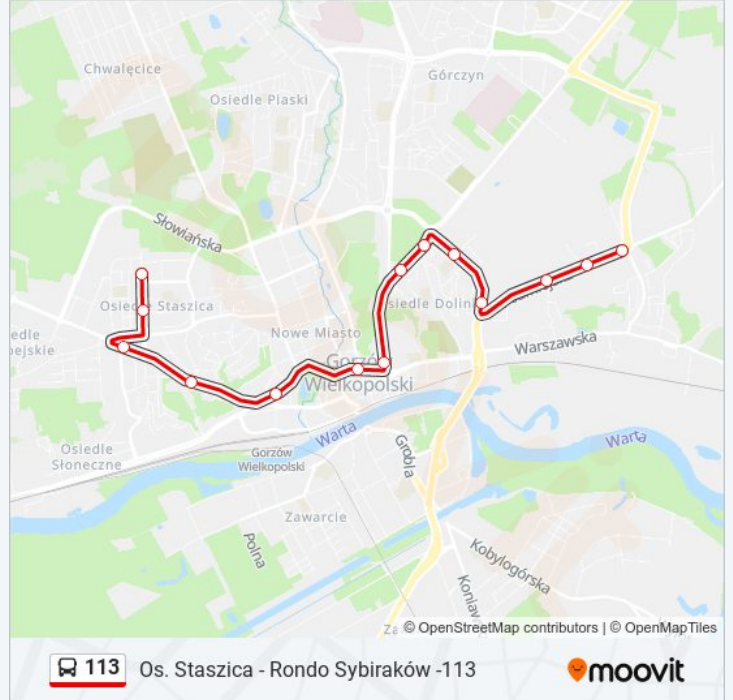

Rozkłady jazdy i mapy tras dla autobus 113 są dostępne w wersji offline w formacie PDF na stronie moovitapp.com. Skorzystaj z Moovit App, aby sprawdzić czasy przyjazdu autobusów na żywo, rozkłady jazdy pociągu czy metra oraz wskazówki krok po kroku jak dojechać w Warszaw komunikacją zbiorową.

© 2024 Moovit - Wszelkie prawa zastrzeżone