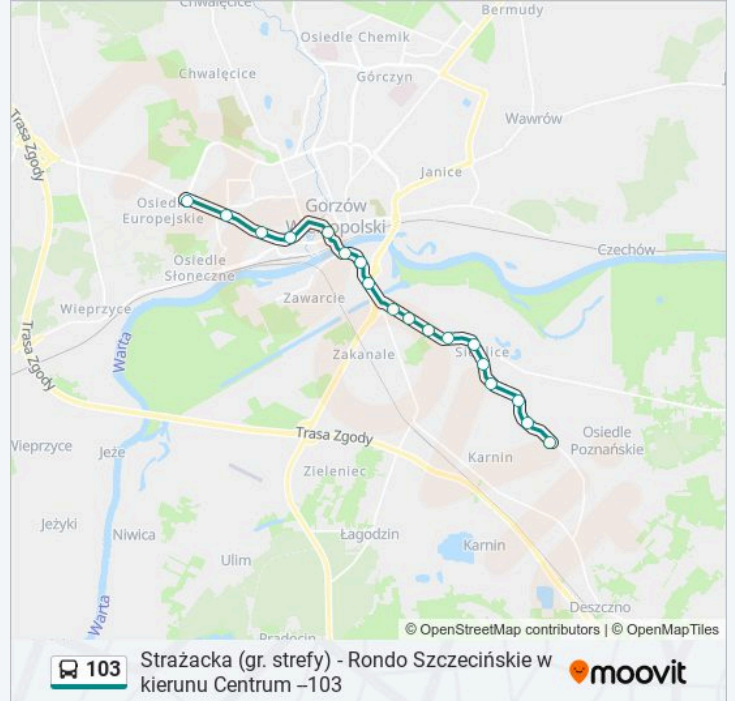

Rozkłady jazdy i mapy tras dla autobus 103 są dostępne w wersji offline w formacie PDF na stronie moovitapp.com. Skorzystaj z Moovit App, aby sprawdzić czasy przyjazdu autobusów na żywo, rozkłady jazdy pociągu czy metra oraz wskazówki krok po kroku jak dojechać w Warszaw komunikacją zbiorową.

© 2024 Moovit - Wszelkie prawa zastrzeżone