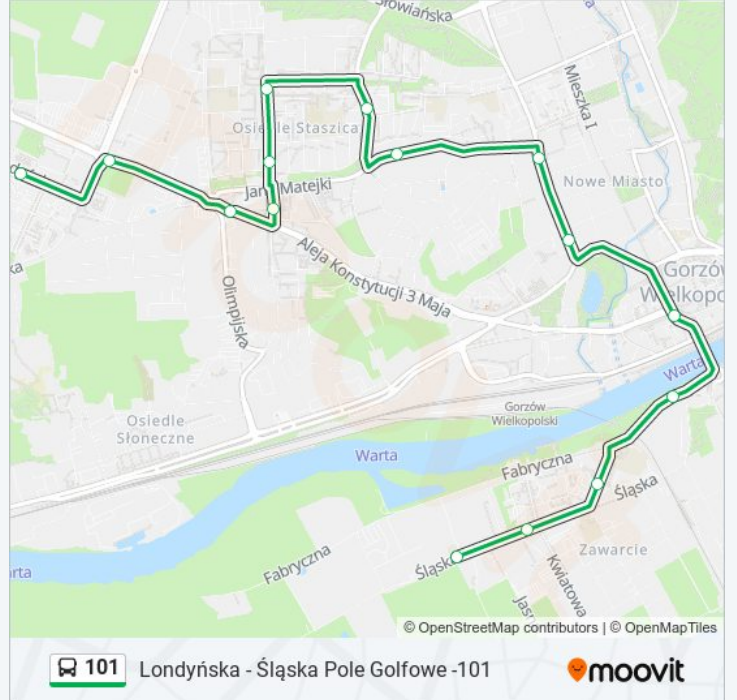

Rozkłady jazdy i mapy tras dla autobus 101 są dostępne w wersji offline w formacie PDF na stronie moovitapp.com. Skorzystaj z Moovit App, aby sprawdzić czasy przyjazdu autobusów na żywo, rozkłady jazdy pociągu czy metra oraz wskazówki krok po kroku jak dojechać w Warszawie komunikacją zbiorową.

© 2024 Moovit - Wszelkie prawa zastrzeżone