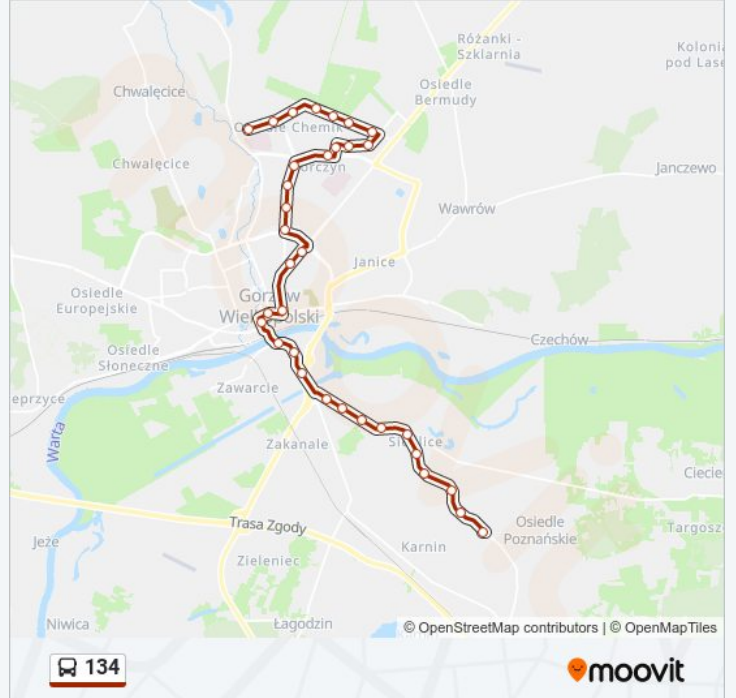

Kierunek:

33 przystanków

[WYŚWIETL ROZKŁAD JAZDY LINII](#)

Strażacka (Gr. Strefy)

Dworska

Gospodarska

Deszczowa

Dom Strażaka

Informacja o: autobus 134**Kierunek:****Przystanki: 33****Długość trwania przejazdu: 39 min****Podsumowanie linii:**

Rondo Górczyńskie

Pluty

Park Górczyński

Batalionu "Zośka"

Armii Krajowej

Hubala

Obróńców Pokoju

Działkowców

Sosnkowskiego

Ogińskiego

Perłowa

Dekerta Szpital

Rozkłady jazdy i mapy tras dla autobus 134 są dostępne w wersji offline w formacie PDF na stronie moovitapp.com. Skorzystaj z Moovit App, aby sprawdzić czasy przyjazdu autobusów na żywo, rozkłady jazdy pociągu czy metra oraz wskazówki krok po kroku jak dojechać w Warszawie komunikacją zbiorową.