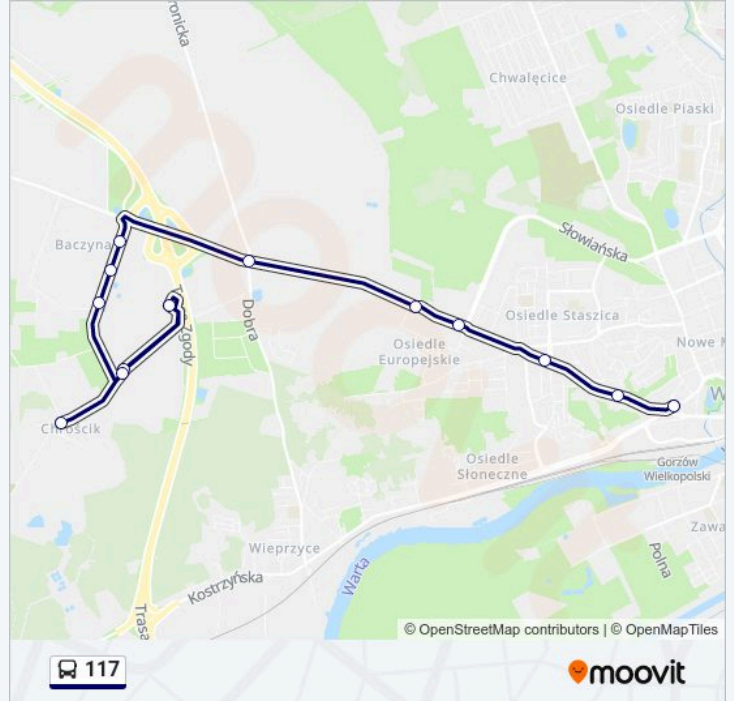

Rozkłady jazdy i mapy tras dla autobus 117 są dostępne w wersji offline w formacie PDF na stronie moovitapp.com. Skorzystaj z Moovit App, aby sprawdzić czasy przyjazdu autobusów na żywo, rozkłady jazdy pociągu czy metra oraz wskazówki krok po kroku jak dojechać w Warszaw komunikacją zbiorową.

© 2024 Moovit - Wszelkie prawa zastrzeżone