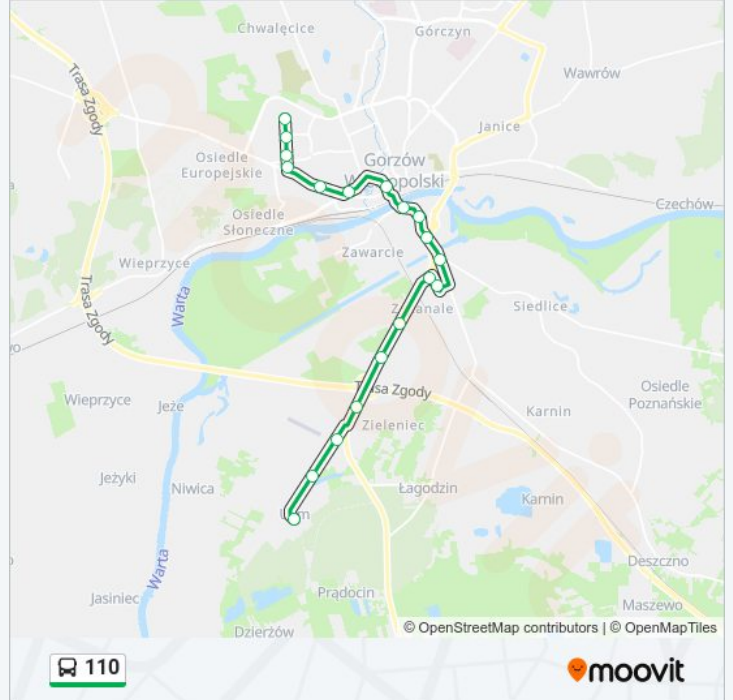

Rozkłady jazdy i mapy tras dla autobus 110 są dostępne w wersji offline w formacie PDF na stronie moovitapp.com. Skorzystaj z Moovit App, aby sprawdzić czasy przyjazdu autobusów na żywo, rozkłady jazdy pociągu czy metra oraz wskazówki krok po kroku jak dojechać w Warszawie komunikacją zbiorową.

© 2024 Moovit - Wszelkie prawa zastrzeżone