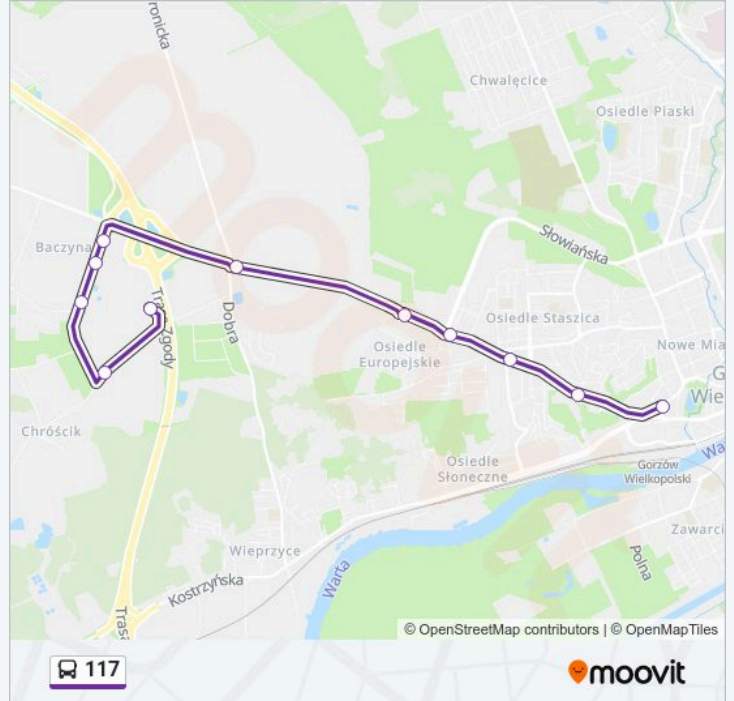

Rozkłady jazdy i mapy tras dla autobus 117 są dostępne w wersji offline w formacie PDF na stronie moovitapp.com. Skorzystaj z Moovit App, aby sprawdzić czasy przyjazdu autobusów na żywo, rozkłady jazdy pociągu czy metra oraz wskazówki krok po kroku jak dojechać w Warszaw komunikacją zbiorową.

© 2024 Moovit - Wszelkie prawa zastrzeżone