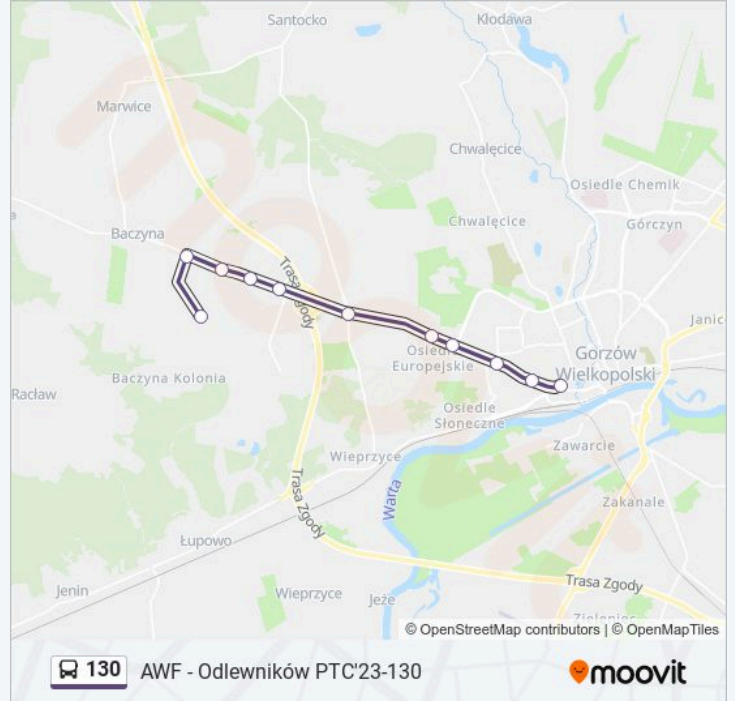

Rozkłady jazdy i mapy tras dla autobus 130 są dostępne w wersji offline w formacie PDF na stronie moovitapp.com. Skorzystaj z Moovit App, aby sprawdzić czasy przyjazdu autobusów na żywo, rozkłady jazdy pociągu czy metra oraz wskazówki krok po kroku jak dojechać w Warszaw komunikacją zbiorową.

© 2024 Moovit - Wszelkie prawa zastrzeżone