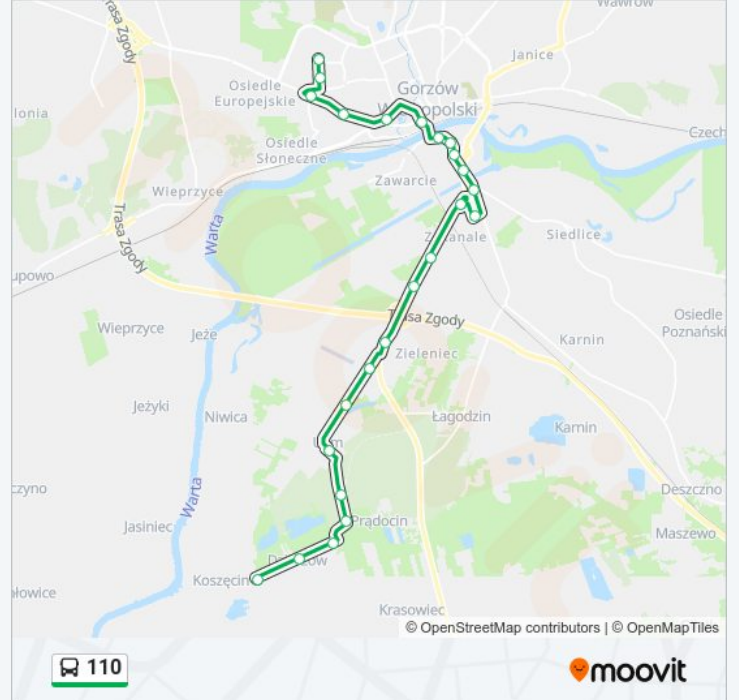

 110

Skorzystaj Z Aplikacji

Autobus 110, linia (), posiada jedną trasę. W dni robocze kursuje:

(1) : 06:12 - 16:27

Skorzystaj z aplikacji Moovit, aby znaleźć najbliższy przystanek oraz czas przyjazdu najbliższego środka transportu dla: autobus 110.

Kierunek:

24 przystanków

[WYŚWIETL ROZKŁAD JAZDY LINII](#)

Os. Staszica
Dunikowskiego
Rondo Myśluborskie
Asnyka
AWF
Katedra
Wał Okrężny
Zielona
Woskowa
Owcza
Most Koniawski
Małorolnych/Cicha
Rondo Kasprzaka
Skowronkowa
Kręta
Nowy Dwór
Ulimska (Gr. Strefy)
Rolna
Ulim
Ulim PKP
Leśna

Informacja o: autobus 110**Kierunek:****Przystanki: 24****Długość trwania przejazdu: 34 min****Podsumowanie linii:**

Dzierżów I

Dzierżów Sklep

Koszęcin

Rozkłady jazdy i mapy tras dla autobus 110 są dostępne w wersji offline w formacie PDF na stronie moovitapp.com. Skorzystaj z Moovit App, aby sprawdzić czasy przyjazdu autobusów na żywo, rozkłady jazdy pociągu czy metra oraz wskazówki krok po kroku jak dojechać w Warszaw komunikacją zbiorową.