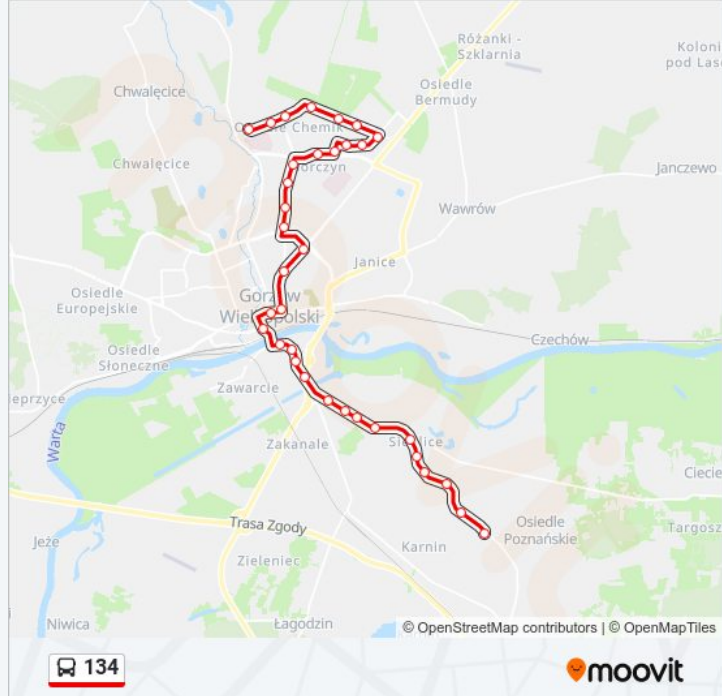

 134

Skorzystaj Z Aplikacji

Autobus 134, linia (), posiada jedną trasę. W dni robocze kursuje:

(1) : 04:50 - 21:45

Skorzystaj z aplikacji Moovit, aby znaleźć najbliższy przystanek oraz czas przyjazdu najbliższego środka transportu dla: autobus 134.

Kierunek:

34 przystanków

[WYŚWIETL ROZKŁAD JAZDY LINII](#)

Dekerta Szpital
Perłowa
Ogińskiego
Sosnkowskiego
Działkowców
Obrońców Pokoju
Kombatantów
Armii Krajowej
Batalionu "Zośka"
Park Górczyński
Pluty
Rondo Górczyńskie
SP 13
Czereśniowa
Rondo Piłsudskiego
Park Kopernika
Gls
Biały Kościół
Jagiełły
Katedra
Wał Okrężny

Informacja o: autobus 134**Kierunek:****Przystanki:** 34**Długość trwania przejazdu:** 39 min**Podsumowanie linii:**

Zielona

Woskowa

Owcza

SP 4

Krótką

Wiatraczna

Zagrodowa

Strażacka/Wylotowa

Dom Strażaka

Deszczowa

Gospodarska

Dworska

Strażacka

Rozkłady jazdy i mapy tras dla autobus 134 są dostępne w wersji offline w formacie PDF na stronie moovitapp.com. Skorzystaj z Moovit App, aby sprawdzić czasy przyjazdu autobusów na żywo, rozkłady jazdy pociągu czy metra oraz wskazówki krok po kroku jak dojechać w Warszaw komunikacją zbiorową.