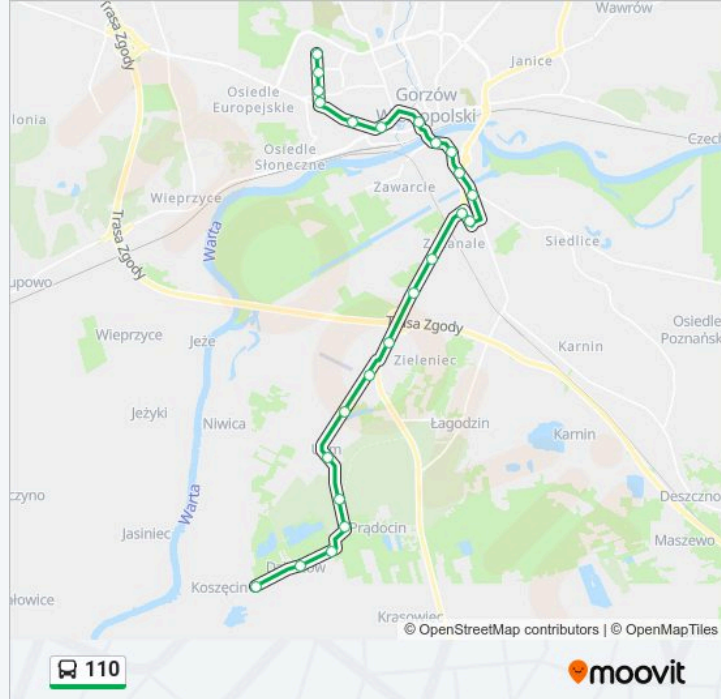

110

Skorzystaj Z Aplikacji

Autobus 110, linia (), posiada jedną trasę. W dni robocze kursuje:

(1) : 08:28 - 15:33

Skorzystaj z aplikacji Moovit, aby znaleźć najbliższy przystanek oraz czas przyjazdu najbliższego środka transportu dla: autobus 110.

Kierunek:

24 przystanków

[WYŚWIETL ROZKŁAD JAZDY LINII](#)

Koszęcin
Dzierżów Sklep
Dzierżów I
Leśna
Ulim PKP
Ulim
Rolna
Ulimska (Gr. Strefy)
Nowy Dwór
Kręta
Skowronkowa
Rondo Kasprzaka
Małorolnych/Cicha
Most Koniawski
Owcza
Zielona
Wał Okrężny
Katedra
AWF
Chopina
Alejki

Rozkład jazdy dla: autobus 110

Rozkład jazdy dla

poniedziałek	08:28 - 15:33
wtorek	08:28 - 15:33
środa	08:28 - 15:33
czwartek	08:28 - 15:33
piątek	08:28 - 15:33
sobota	08:28 - 15:33
niedziela	08:28 - 15:33

Informacja o: autobus 110**Kierunek:****Przystanki: 24****Długość trwania przejazdu: 36 min****Podsumowanie linii:**

Dunikowskiego

Staszica

Os. Staszica

Rozkłady jazdy i mapy tras dla autobusu 110 są dostępne w wersji offline w formacie PDF na stronie moovitapp.com. Skorzystaj z Moovit App, aby sprawdzić czasy przyjazdu autobusów na żywo, rozkłady jazdy pociągu czy metra oraz wskazówki krok po kroku jak dojechać w Warszawie komunikacją zbiorową.