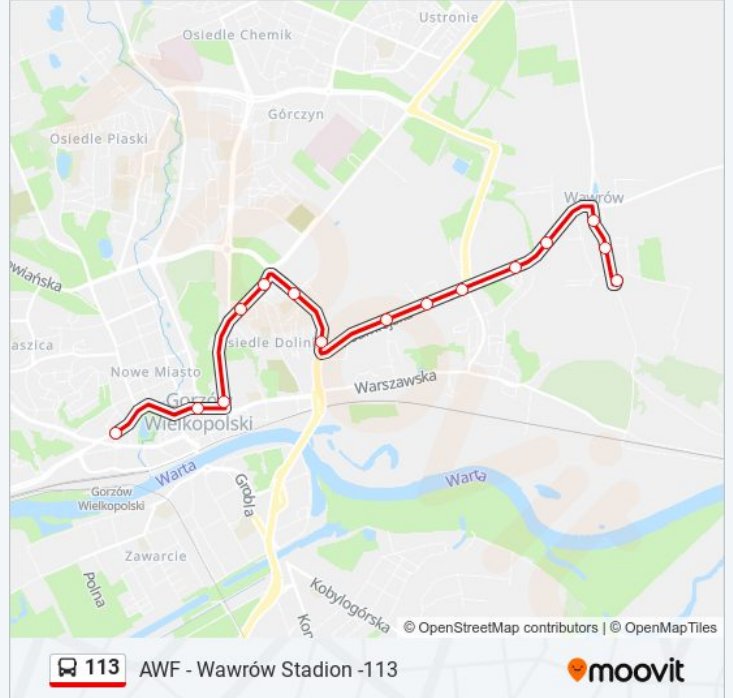

Rozkłady jazdy i mapy tras dla autobus 113 są dostępne w wersji offline w formacie PDF na stronie moovitapp.com. Skorzystaj z Moovit App, aby sprawdzić czasy przyjazdu autobusów na żywo, rozkłady jazdy pociągu czy metra oraz wskazówki krok po kroku jak dojechać w Warszaw komunikacją zbiorową.

© 2024 Moovit - Wszelkie prawa zastrzeżone