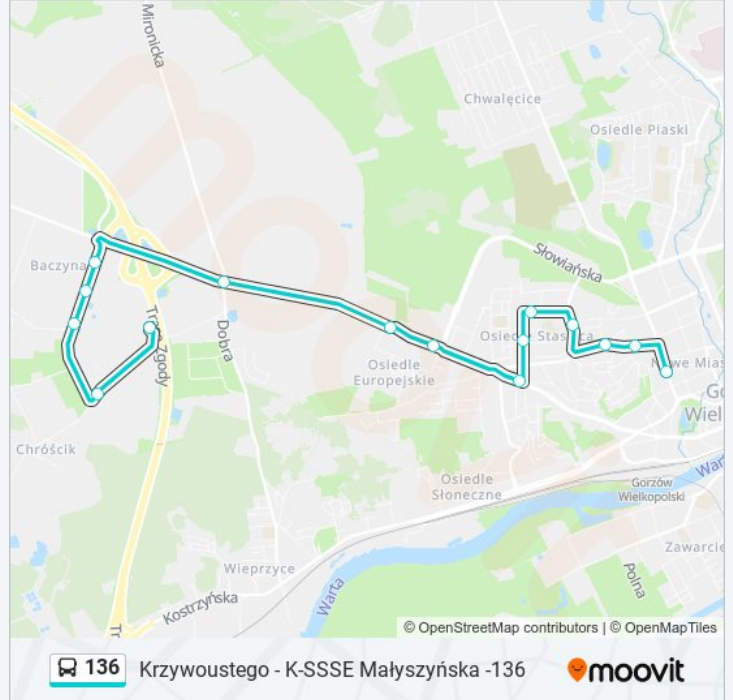

Rozkłady jazdy i mapy tras dla autobus 136 są dostępne w wersji offline w formacie PDF na stronie moovitapp.com. Skorzystaj z Moovit App, aby sprawdzić czasy przyjazdu autobusów na żywo, rozkłady jazdy pociągu czy metra oraz wskazówki krok po kroku jak dojechać w Warszaw komunikacją zbiorową.

© 2024 Moovit - Wszelkie prawa zastrzeżone