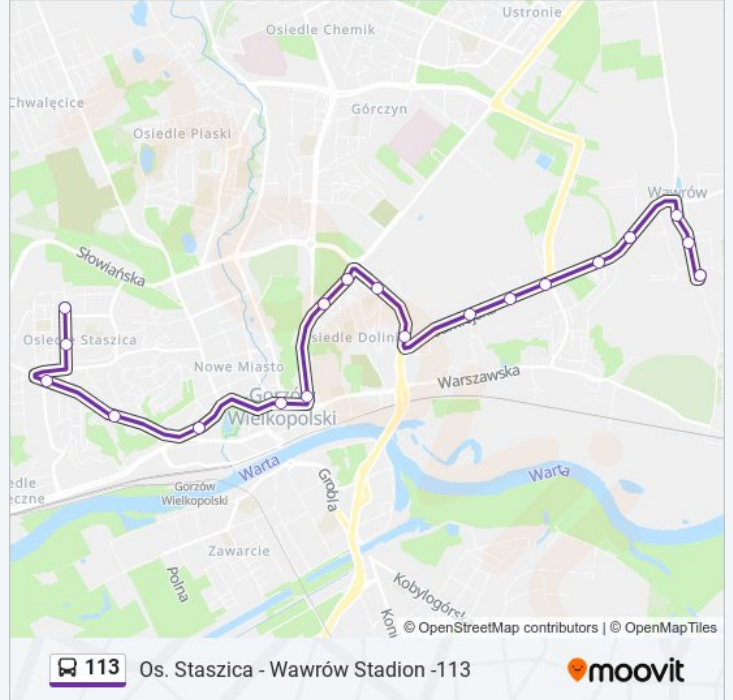

Rozkłady jazdy i mapy tras dla autobus 113 są dostępne w wersji offline w formacie PDF na stronie moovitapp.com. Skorzystaj z Moovit App, aby sprawdzić czasy przyjazdu autobusów na żywo, rozkłady jazdy pociągu czy metra oraz wskazówki krok po kroku jak dojechać w Warszaw komunikacją zbiorową.

© 2024 Moovit - Wszelkie prawa zastrzeżone