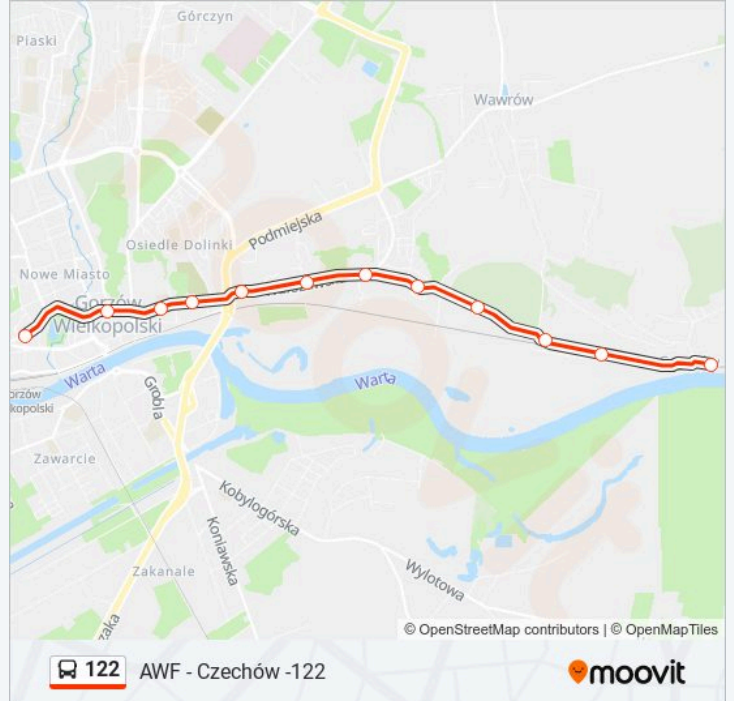

Rozkłady jazdy i mapy tras dla autobus 122 są dostępne w wersji offline w formacie PDF na stronie moovitapp.com. Skorzystaj z Moovit App, aby sprawdzić czasy przyjazdu autobusów na żywo, rozkłady jazdy pociągu czy metra oraz wskazówki krok po kroku jak dojechać w Warszaw komunikacją zbiorową.

© 2024 Moovit - Wszelkie prawa zastrzeżone