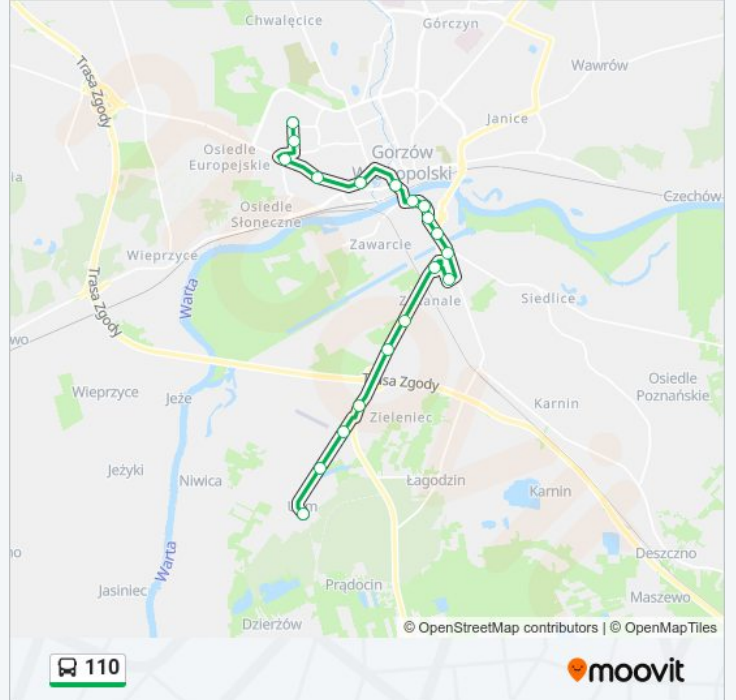

Rozkłady jazdy i mapy tras dla autobus 110 są dostępne w wersji offline w formacie PDF na stronie moovitapp.com. Skorzystaj z Moovit App, aby sprawdzić czasy przyjazdu autobusów na żywo, rozkłady jazdy pociągu czy metra oraz wskazówki krok po kroku jak dojechać w Warszaw komunikacją zbiorową.

© 2024 Moovit - Wszelkie prawa zastrzeżone