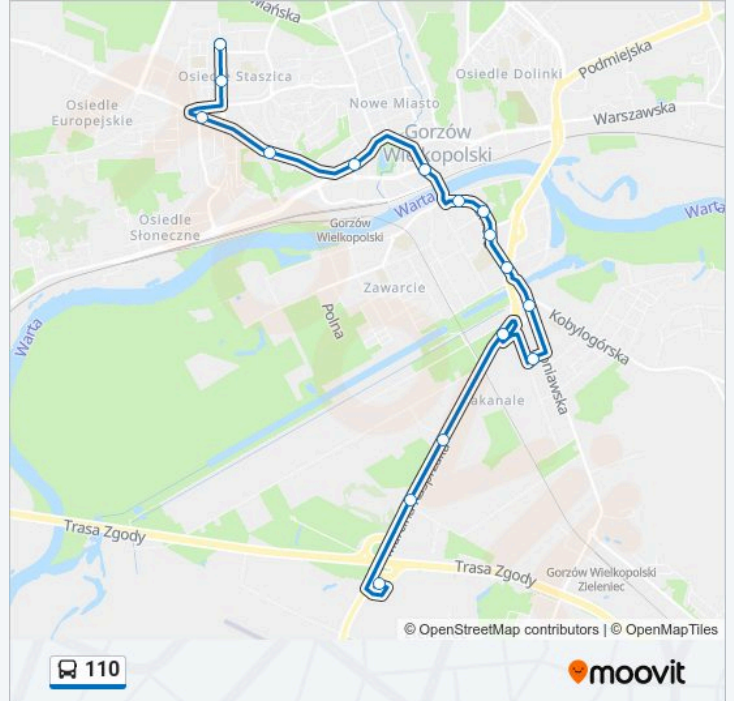

Rozkłady jazdy i mapy tras dla autobus 110 są dostępne w wersji offline w formacie PDF na stronie moovitapp.com. Skorzystaj z Moovit App, aby sprawdzić czasy przyjazdu autobusów na żywo, rozkłady jazdy pociągu czy metra oraz wskazówki krok po kroku jak dojechać w Warszaw komunikacją zbiorową.

© 2024 Moovit - Wszelkie prawa zastrzeżone