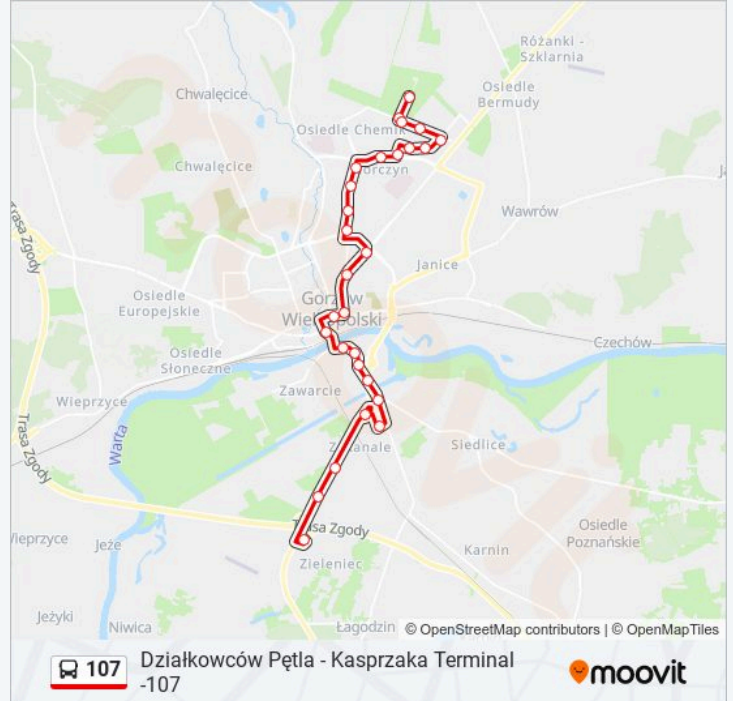

## Działkowców Pętla - Kasprzaka Terminal -107

Skorzystaj Z Aplikacji

Autobus 107, linia (Działkowców Pętla - Kasprzaka Terminal -107), posiada jedną trasę. W dni robocze kursuje: (1) : 21:10

Skorzystaj z aplikacji Moovit, aby znaleźć najbliższy przystanek oraz czas przyjazdu najbliższego środka transportu dla: autobus 107.

Owczka

Most Koniawski

Małorolnych/Cicha

Rondo Kasprzaka

Skowronkowa

Kręta

Kasprzaka Terminal

Rozkłady jazdy i mapy tras dla autobus 107 są dostępne w wersji offline w formacie PDF na stronie moovitapp.com. Skorzystaj z Moovit App, aby sprawdzić czasy przyjazdu autobusów na żywo, rozkłady jazdy pociągu czy metra oraz wskazówki krok po kroku jak dojechać w Warszaw komunikacją zbiorową.