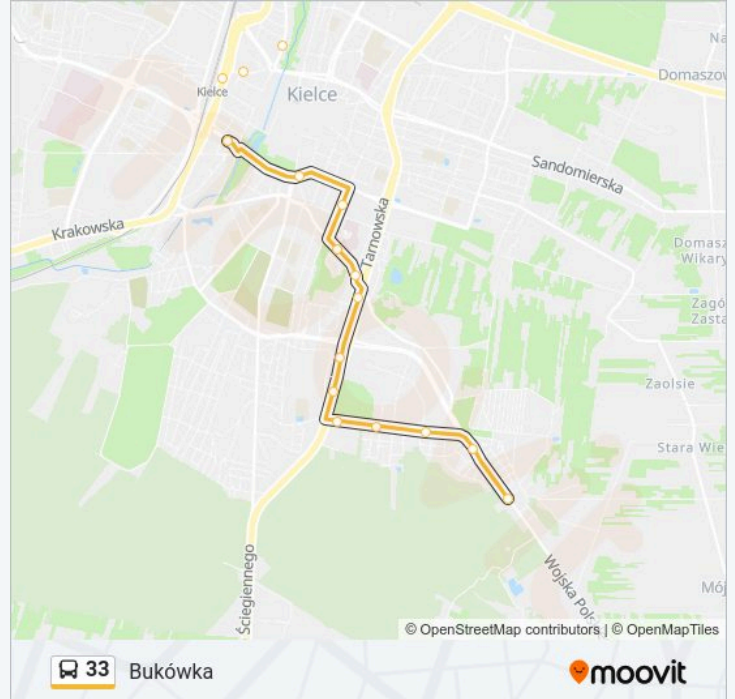

Dworzec Kolejowy

Żytnia

Seminaryjska / Jana Pawła II

Żeromskiego / Seminaryjska

Wojska Pol. Poliklinika

Wojska Pol. / Dymińska

Tarnowska / Wojska Pol.

Popiełuszki / Wapiennikowa

Popiełuszki / Wrzosowa

Wrzosowa / Starostwo Powiatowe

Wrzosowa

Wrzosowa Os. Podhale

Wojska Pol. / Ostra Górka

Bukówka

Kierunek: Mójcza

41 przystanków

[WYŚWIETL ROZKŁAD JAZDY LINII](#)

Dywizjonu 303

Dywizjonu 303 / Kościół

Warszawska / Szybowcowa

Os. Dąbrowa

Os. Dąbrowa II

Os. Dąbrowa / Smuglewicza

Wincentego Z Kielc II