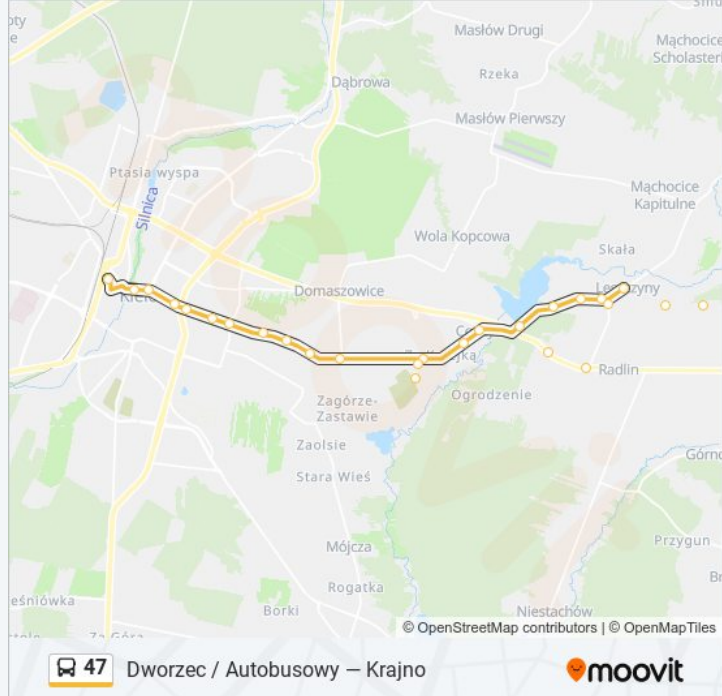

Informacja o: autobus 47

Kierunek: Dworzec / Autobusowy

Przystanki: 31

Długość trwania przejazdu: 36 min

Podsumowanie linii:

Cedzyna

Cedzyna Cedro Mazur

Sandomierska / Wikaryjska

(N/Ż) Sandomierska I

Sandomierska / Morcinka

(N/Ż) Sandomierska Nowy Folwark

Sandomierska / Poleska

Sandomierska / Śląska

Sandomierska / Źródłowa

IX Wieków Kielc Szpital

IX Wieków Kielc / Warszawska

Urząd Wojewódzki

Dworzec / Autobusowy

Kierunek: Krajno

30 przystanków

[WYŚWIETL ROZKŁAD JAZDY LINII](#)

Dworzec / Autobusowy

Czarnowska / Dworzec Autobusowy

Urząd Wojewódzki