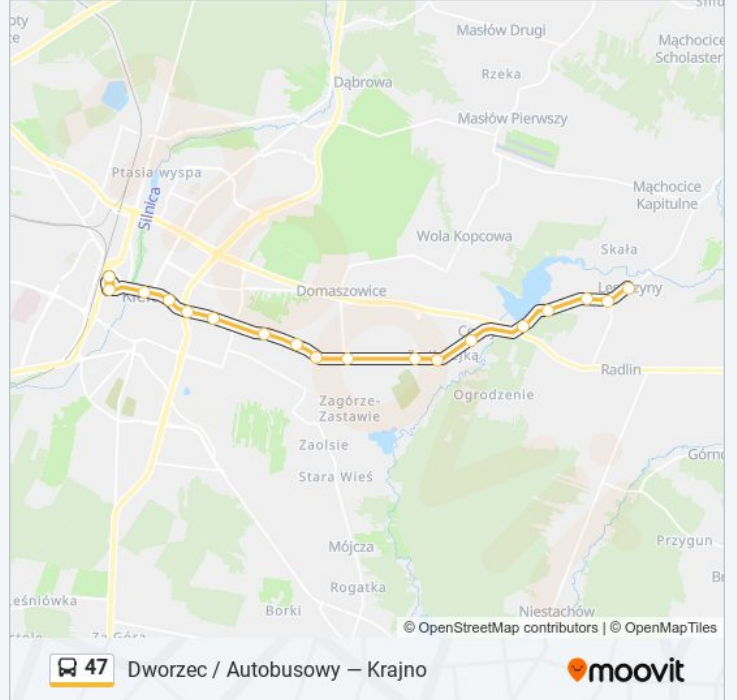

Informacja o: autobus 47

Kierunek: Leszczyny

Przystanki: 18

Długość trwania przejazdu: 27 min

Podsumowanie linii:

Leszczyny Zalew

Leszczyny Kościół

Leszczyny