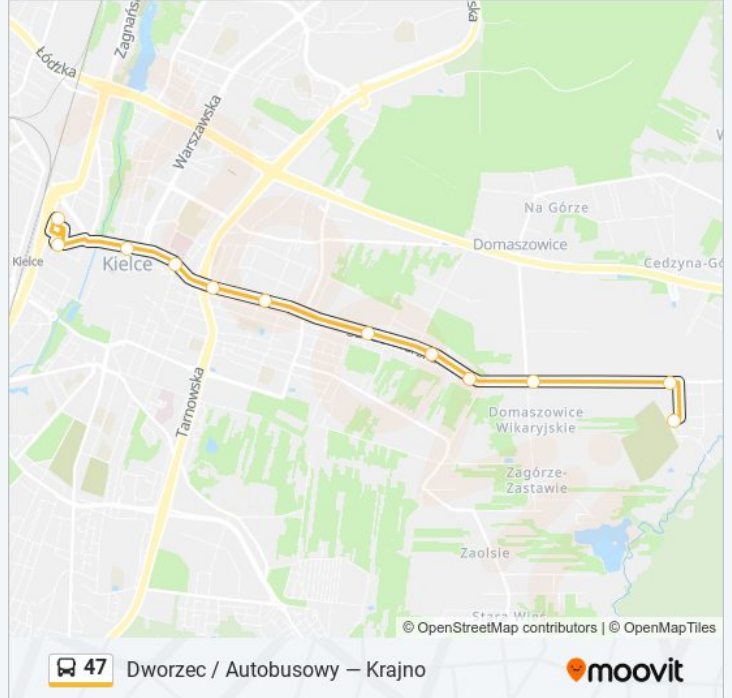

Kierunek: Dworzec / Autobusowy

31 przystanków

[WYŚWIETL ROZKŁAD JAZDY LINII](#)

Krajno
Krajno Drugie
Krajno Parcele / Skrz. Wymyślona
Niwy II
Niwy
Bęczków
Bęczków Niwy I
Bęczków Niwy II
Bęczków Niwy III
Leszczyń I
Leszczyń II
Leszczyń Szkoła
Leszczyń
Leszczyń Kościół
Leszczyń Zalew
Cedzyna / Zalew
Cedzyna II
Cedzyna I

Rozkład jazdy dla: autobus 47

Rozkład jazdy dla Dworzec / Autobusowy

poniedziałek	04:30 - 21:47
wtorek	04:30 - 21:47
środa	04:30 - 21:47
czwartek	04:30 - 21:47
piątek	04:30 - 21:47
sobota	05:54 - 20:23
niedziela	05:52 - 20:09

Informacja o: autobus 47

Kierunek: Dworzec / Autobusowy

Przystanki: 31

Długość trwania przejazdu: 36 min

Podsumowanie linii: