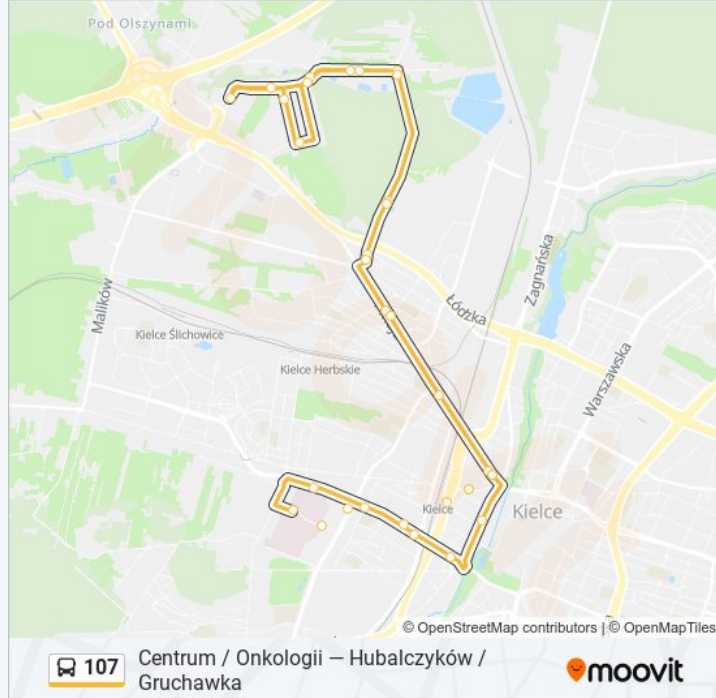

(N/Ż) Zastawie

Hubalczyków / Gruchawka

(N/Ż) Hubalczyków Elektrociepłownia

Hubalczyków

1 Maja Os. Herby

1 Maja / Miła

1 Maja

Czarnowska / Dworzec Autobusowy

Dworzec Kolejowy

Grunwaldzka / Mielczarskiego

Centrum / Krwiodawstwa

Artwińskiego Przychodnia

Centrum / Onkologii

Rozkłady jazdy i mapy tras dla autobus 107 są dostępne w wersji offline w formacie PDF na stronie moovitapp.com. Skorzystaj z Moovit App, aby sprawdzić czasy przyjazdu autobusów na żywo, rozkłady jazdy pociągu czy metra oraz wskazówki krok po kroku jak dojechać w Warszawie komunikacją zbiorową.

© 2024 Moovit - Wszelkie prawa zastrzeżone