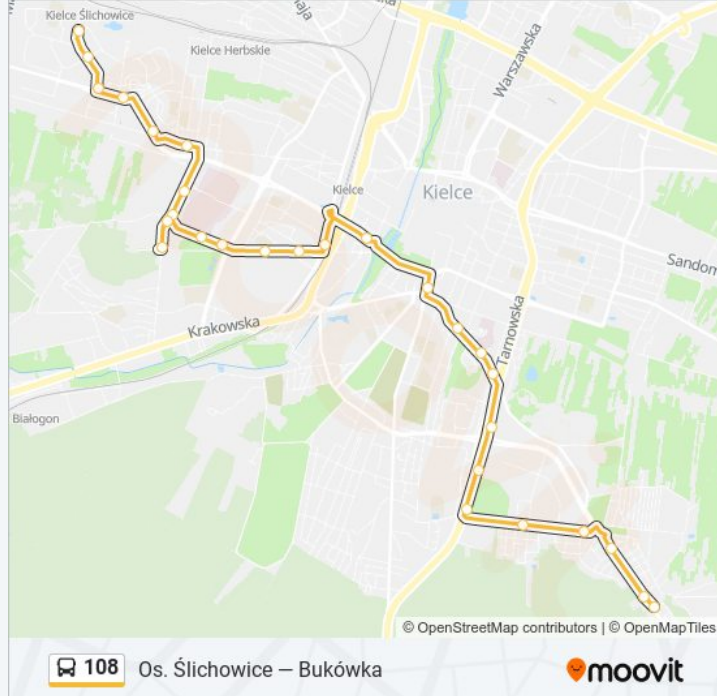

(N/Ż) Podklasztorna / Centrum Onkol

Piekoszowska / Naruszewicza

Grunwaldzka / Os. POD Dalnią

Szajnowicza - Iwanowa

Pasaż Świętokrzyski

Massalskiego

Os. Ślichowice

### Kierunek: Popiełuszki / Wrzosowa

23 przystanków

[WYŚWIETL ROZKŁAD JAZDY LINII](#)

Os. Ślichowice

Os. Ślichowice

Massalskiego

Szajnowicza - Iwanowa

Grunwaldzka / Os. POD Dalnią