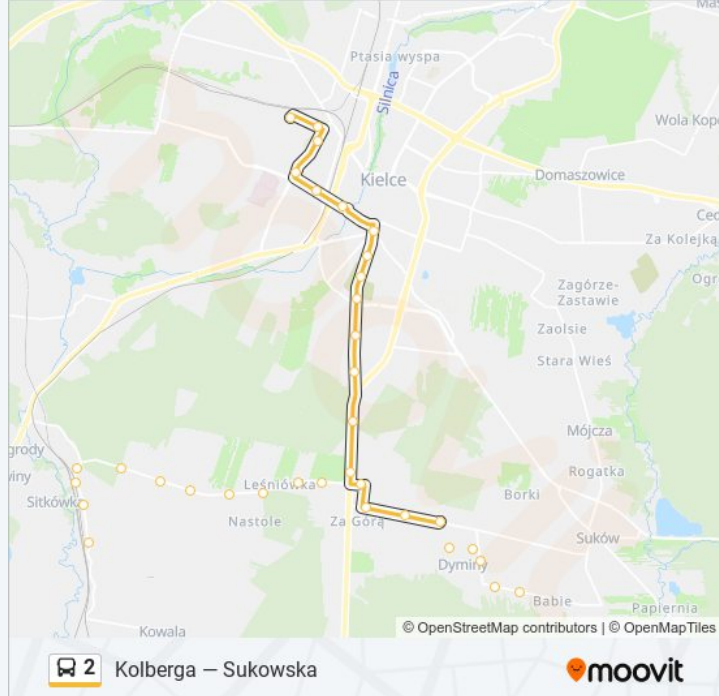

Informacja o: autobus 2

Kierunek: Kolberga

Przystanki: 25

Długość trwania przejazdu: 32 min

Podsumowanie linii:

Jana Pawła II

Żytnia

Grunwaldzka / Mielczarskiego

Jagiellońska / Os. Czarnów

Jagiellońska / Chałubińskiego

Hoża

Kolberga

Kierunek: Posłowice

23 przystanków

[WYŚWIETL ROZKŁAD JAZDY LINII](#)

Kolberga