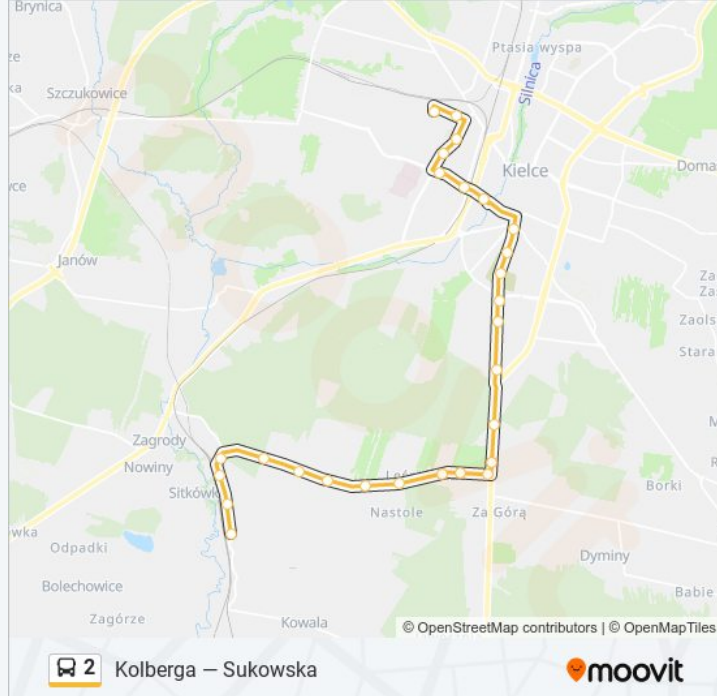

Informacja o: autobus 2**Kierunek:** Chorzowska**Przystanki:** 27**Długość trwania przejazdu:** 35 min**Podsumowanie linii:**

(N/Ż) Pośłowicka

Pośłowice

(N/Ż) Chorzowska / Pośłowicka

(N/Ż) Chorzowska II

(N/Ż) Chorzowska / Zagrabowicka

Chorzowska

Kierunek: Jagiellońska / Os. Czarnów

22 przystanków

[WYŚWIETL ROZKŁAD JAZDY LINII](#)

Chorzowska

(N/Ż) Chorzowska / Zagrabowicka

(N/Ż) Chorzowska II

(N/Ż) Chorzowska / Pośłowicka