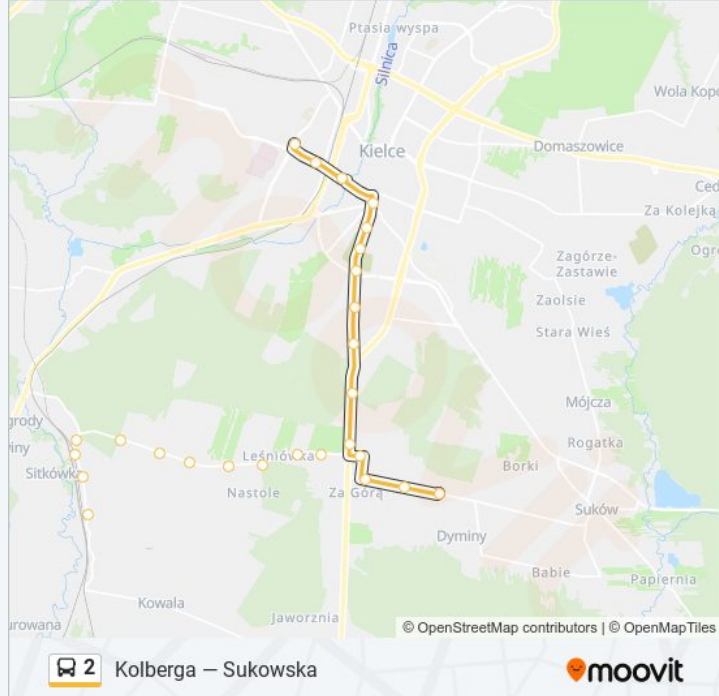

Przystanki: 22

Długość trwania przejazdu: 25 min

Podsumowanie linii:

Jana Pawła II

Żytunia

Grunwaldzka / Mielczarskiego

Jagiellońska / Os. Czarnów

Kierunek: Jagiellońska / Piekoszowska

4 przystanków

[WYŚWIETL ROZKŁAD JAZDY LINII](#)

Kolberga

Hoża

Jagiellońska / Chałubińskiego

Jagiellońska / Piekoszowska

Rozkład jazdy dla: autobus 2

Rozkład jazdy dla Jagiellońska / Piekoszowska