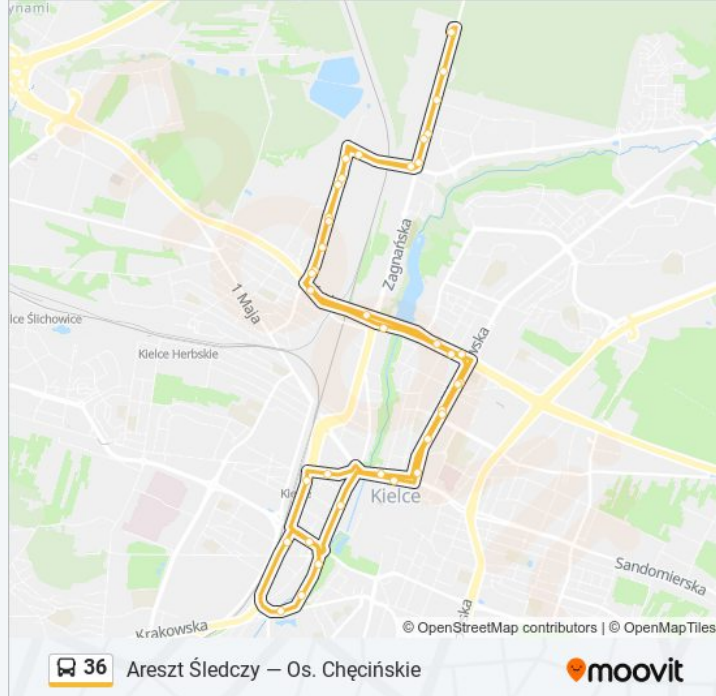

### Kierunek: Os. Chęcińskie

40 przystanków

[WYŚWIETL ROZKŁAD JAZDY LINII](#)

Areszt Śledczy

Zagnańska

Zagnańska Szkoła

Morawieckiego / Zagnańska

Olszewskiego / Morawieckiego

Armii Krajowej

Żytnia I

Paderewskiego / Sienkiewicza

Urząd Wojewódzki

Galeria Korona

Warszawska / Politechnika

Warszawska Os. Sady

Jesionowa / Warszawska

Jesionowa

Łódzka I

Olszewskiego / Łódzka

Kielecki Park Technologiczny

Olszewskiego

Olszewskiego I

Morawieckiego / Olszewskiego

Zagnańska / Witosa

Zagnańska Szkoła

Zagnańska

Areszt Śledczy

Rozkłady jazdy i mapy tras dla autobus 36 są dostępne w wersji offline w formacie PDF na stronie moovitapp.com. Skorzystaj z Moovit App, aby sprawdzić czasy przyjazdu autobusów na żywo, rozkłady jazdy pociągu czy metra oraz wskazówki krok po kroku jak dojechać w Warszawie komunikacją zbiorową.