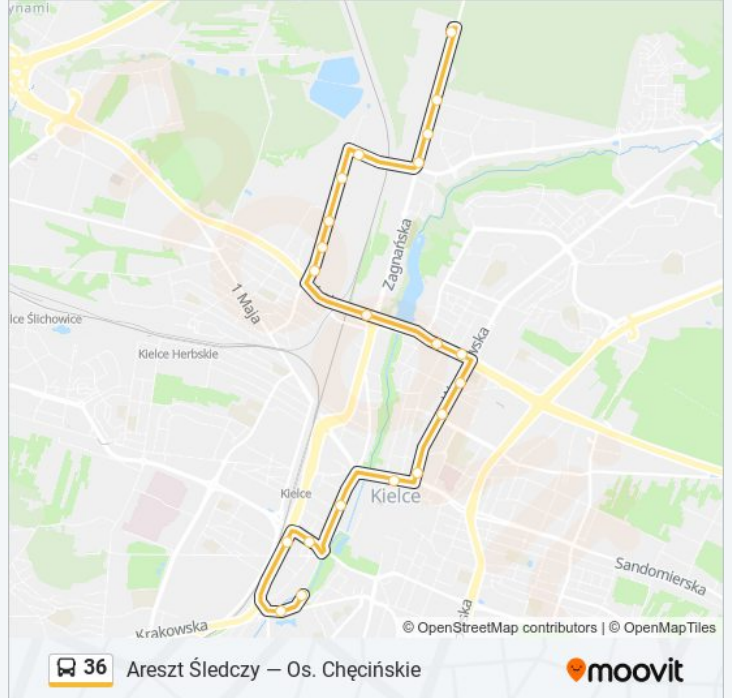

**Kierunek: Areszt Śledczy**

21 przystanków

[WYŚWIETL ROZKŁAD JAZDY LINII](#)

Os. Chęcińskie

Krakowska / Kadzielnia

Armii Krajowej

Żytnia I

Paderewskiego / Sienkiewicza

Urząd Wojewódzki

Galeria Korona

Warszawska / Politechnika

Warszawska Os. Sady

Jesionowa / Warszawska

Jesionowa

Łódzka I

Olszewskiego / Łódzka

Kielecki Park Technologiczny

Olszewskiego

Olszewskiego I

Morawieckiego / Olszewskiego

Zagnańska / Witosa

Zagnańska Szkoła

Zagnańska

Areszt Śledczy

### Kierunek: Os. Chęcińskie

40 przystanków

[WYŚWIETL ROZKŁAD JAZDY LINII](#)

Areszt Śledczy

Zagnańska

Zagnańska Szkoła

Morawieckiego / Zagnańska

Olszewskiego / Morawieckiego