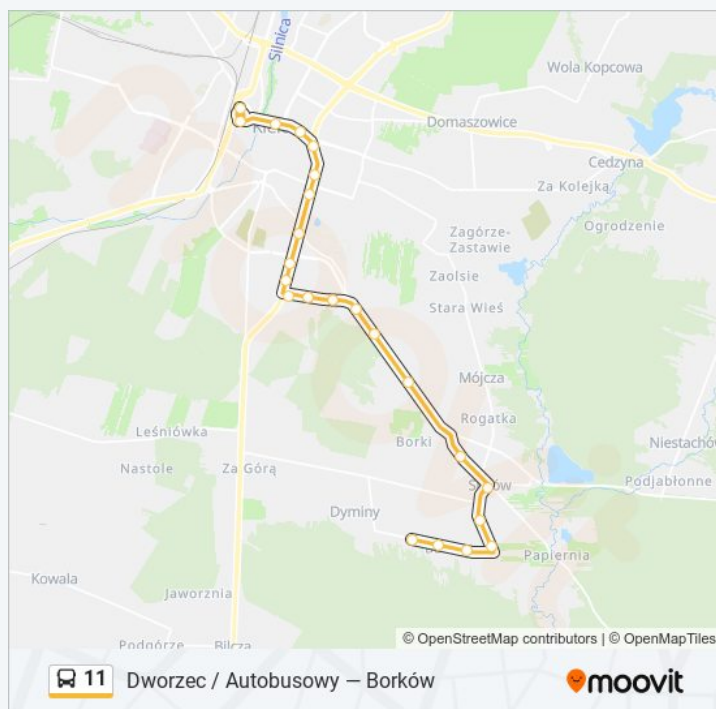

Dworzec / Autobusowy

Czarnowska / Dworzec Autobusowy

Urząd Wojewódzki

IX W.Kielc Kościół Św.Wojciecha

Źródłowa / Jarońskich

Tarnowska

Tarnowska / Prosta

Tarnowska / Wojska Pol.

Popiełuszki / Wapiennikowa

Popiełuszki / Wrzosowa

Wrzosowa / Starostwo Powiatowe

Wrzosowa

Wrzosowa Os. Podhale

Wojska Pol. / Ostra Górka

Bukówka

Wojska Pol. J. W

Suków Borki

Suków

Suków Modrzewie

Suków Modrzewie I

Suków Babie II

Suków Babie I

Suków Babie

poniedziałek	Nieobsługiwane
wtorek	Nieobsługiwane
środa	Nieobsługiwane
czwartek	Nieobsługiwane
piątek	Nieobsługiwane
sobota	10:46 - 15:25
niedziela	14:44 - 18:24

Informacja o: autobus 11

Kierunek: Suków Babie

Przystanki: 23

Długość trwania przejazdu: 35 min

Podsumowanie linii:

Rozkłady jazdy i mapy tras dla autobus 11 są dostępne w wersji offline w formacie PDF na stronie moovitapp.com. Skorzystaj z Moovit App, aby sprawdzić czasy przyjazdu autobusów na żywo, rozkłady jazdy pociągu czy metra oraz wskazówki krok po kroku jak dojechać w Warszawie komunikacją zbiorową.