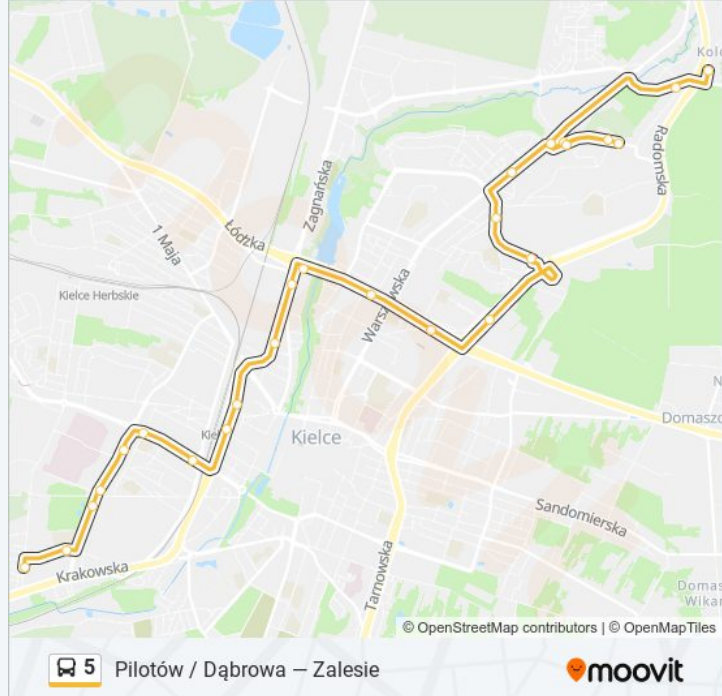

Jesionowa / Zagnańska

Jesionowa

Galeria Echo

Solidarności / Os. Bocianek

Jaworskiego / Os. Słoneczne Wzgórze

Jaworskiego

Warszawska Os. Na Stoku

Sikorskiego

Os. Na Stoku

Os. Na Stoku

Sikorskiego

Warszawska / Sikorskiego

Dywizjonu 303

Pilotów / Dąbrowa

Kierunek: Zalesie

36 przystanków

[WYŚWIETL ROZKŁAD JAZDY LINII](#)

Pilotów / Dąbrowa

(N/Ż) Dywizjonu 303 / Kościół

Warszawska / Witosa

Warszawska / Sikorskiego

Sikorskiego

Os. Na Stoku

Os. Na Stoku