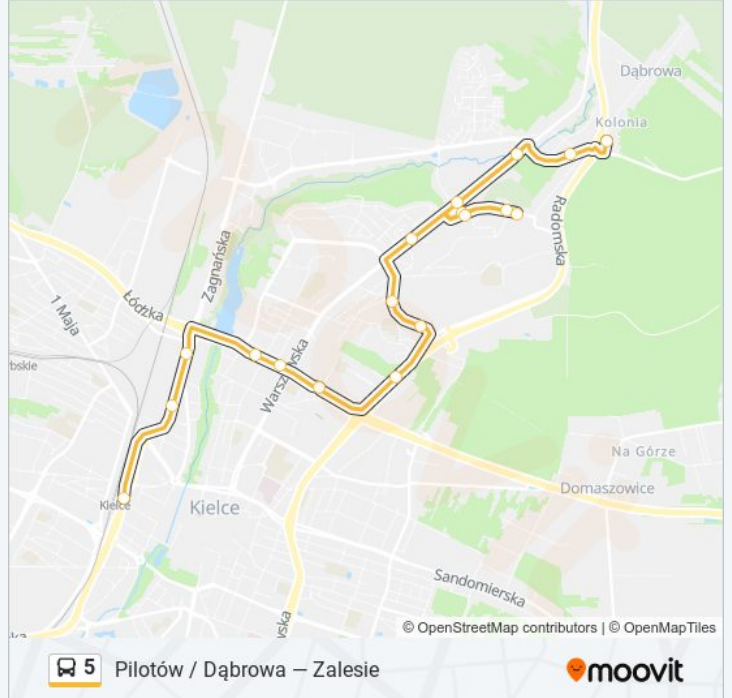

Skorzystaj z aplikacji Moovit, aby znaleźć najbliższy przystanek oraz czas przyjazdu najbliższego środka transportu dla: autobus 5.

Kierunek: Dworzec Kolejowy

18 przystanków

[WYŚWIETL ROZKŁAD JAZDY LINII](#)

Warszawska / Orkana

Jaworskiego

Jaworskiego / Os. Słoneczne Wzgórze

Solidarności / Os. Bocianek

Świętokrzyska Os. Bocianek

Jesionowa / Warszawska

Jesionowa

Zagnańska / Robotnicza

Zagnańska / Stolarska

Dworzec Kolejowy

Rozkład jazdy dla: autobus 5

Rozkład jazdy dla Dworzec Kolejowy

poniedziałek	19:45
wtorek	19:45
środa	19:45
czwartek	19:45
piątek	19:45
sobota	Nieobsługiwane
niedziela	Nieobsługiwane

Informacja o: autobus 5**Kierunek:** Dworzec Kolejowy**Przystanki:** 18**Długość trwania przejazdu:** 24 min**Podsumowanie linii:**

Kierunek: Jagiellońska Mpk

23 przystanków

[WYŚWIETL ROZKŁAD JAZDY LINII](#)