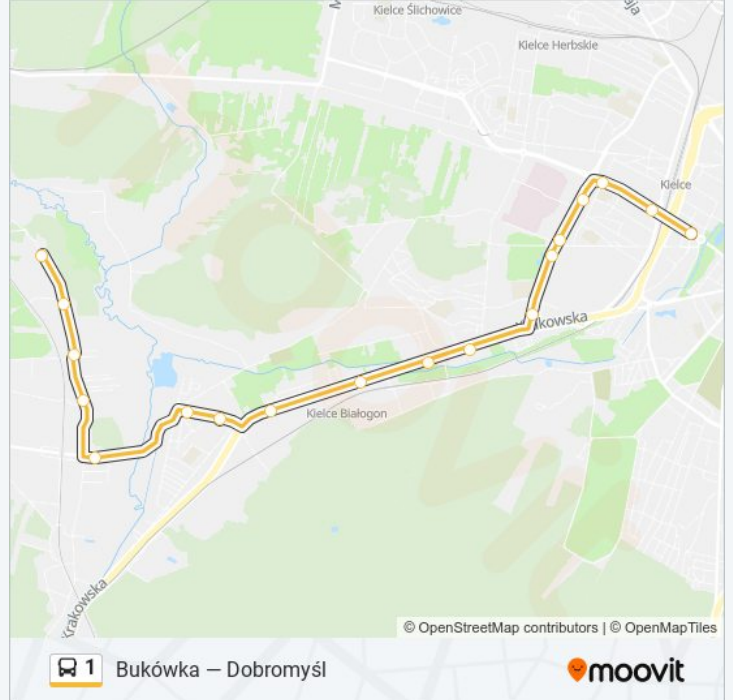

Rozkłady jazdy i mapy tras dla autobus 1 są dostępne w wersji offline w formacie PDF na stronie moovitapp.com. Skorzystaj z Moovit App, aby sprawdzić czasy przyjazdu autobusów na żywo, rozkłady jazdy pociągu czy metra oraz wskazówki krok po kroku jak dojechać w Warszaw komunikacją zbiorową.

© 2024 Moovit - Wszelkie prawa zastrzeżone