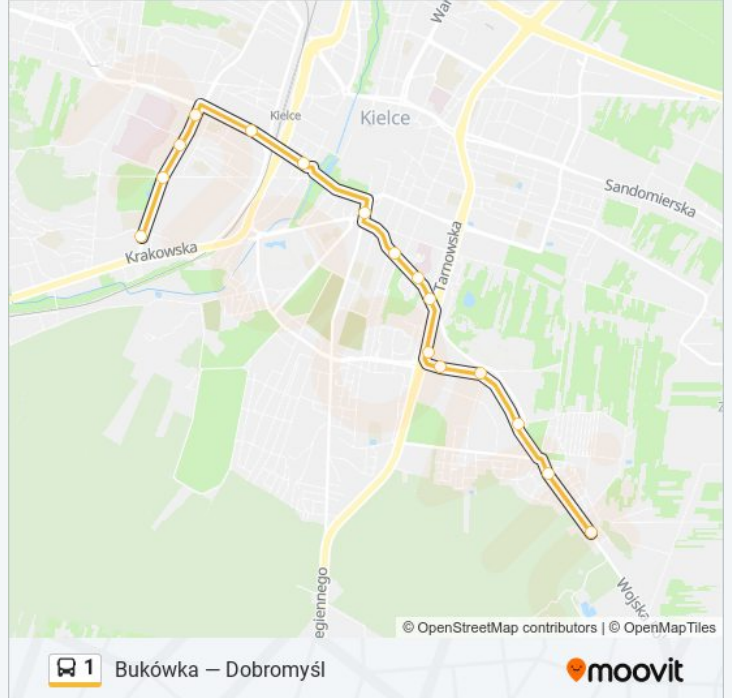

Jagiellońska Mpk

Rozkład jazdy dla: autobus 1

Rozkład jazdy dla Jagiellońska Mpk

poniedziałek	20:48 - 23:15
wtorek	20:48 - 23:15
środa	20:48 - 23:15
czwartek	20:48 - 23:15
piątek	20:48 - 23:15
sobota	21:21
niedziela	20:04

Informacja o: autobus 1

Kierunek: Jagiellońska Mpk

Przystanki: 16

Długość trwania przejazdu: 19 min

Podsumowanie linii:

Kierunek: Pietraszki

28 przystanków

[WYŚWIETL ROZKŁAD JAZDY LINII](#)