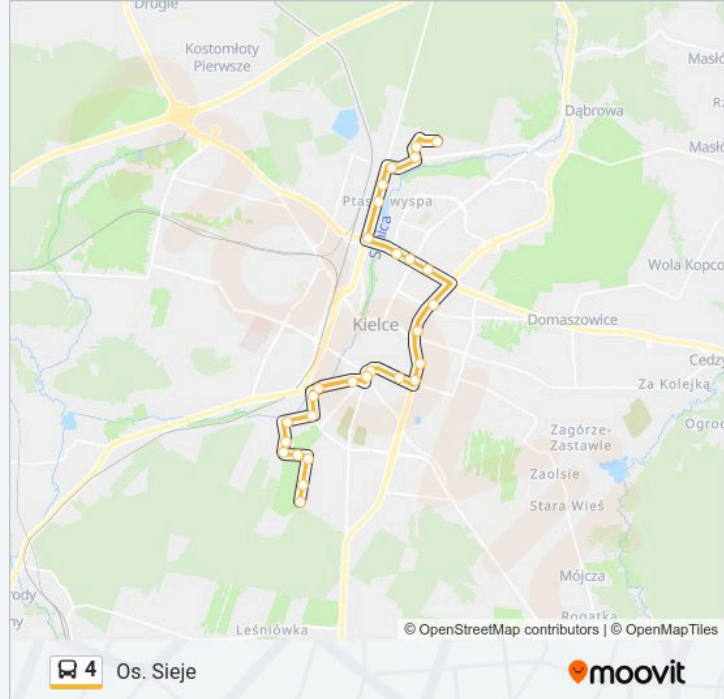

Informacja o: autobus 4

Kierunek: Os. Sieje

Przystanki: 28

Długość trwania przejazdu: 37 min

Podsumowanie linii:

Świętokrzyska Os. Bocianek

Jesionowa / Warszawska

Jesionowa

Zagnańska / Jesionowa

Cmentarz Piaski

Zagnańska / Piaski Małe

Witosa / Zagnańska

Peryferyjna

Piwowarska

Os. Sieje

Rozkłady jazdy i mapy tras dla autobus 4 są dostępne w wersji offline w formacie PDF na stronie moovitapp.com. Skorzystaj z Moovit App, aby sprawdzić czasy przyjazdu autobusów na żywo, rozkłady jazdy pociągu czy metra oraz wskazówki krok po kroku jak dojechać w Warszaw komunikacją zbiorową.