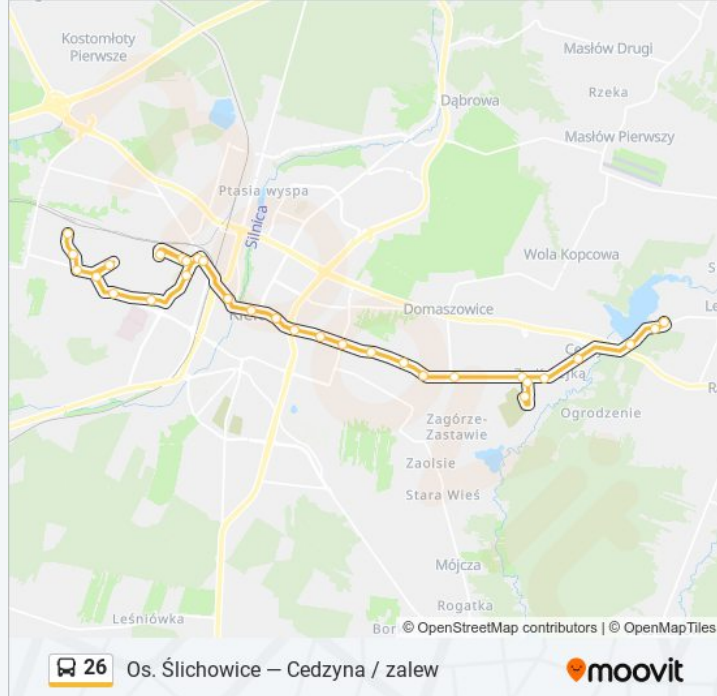

Przystanki: 31

Długość trwania przejazdu: 43 min

Podsumowanie linii:

(N/Ż) Sandomierska / Szczecińska

(N/Ż) Sandomierska Nowy Folwark

Sandomierska / Morcinka

(N/Ż) Sandomierska I

Sandomierska / Wikaryjska

Sandomierska / Cmentarna

Cedzyna / Cmentarz

Cmentarna

Cedzyna Cedro Mazur

Cedzyna

Cedzyna II

Cedzyna III

Cedzyna / Zalew

Kierunek: Kolberga

10 przystanków

[WYŚWIETL ROZKŁAD JAZDY LINII](#)

Os. Ślichowice

Massalskiego

Szajnowicza - Iwanowa

Os. POD Dalnią

Grunwaldzka / Os. POD Dalnią