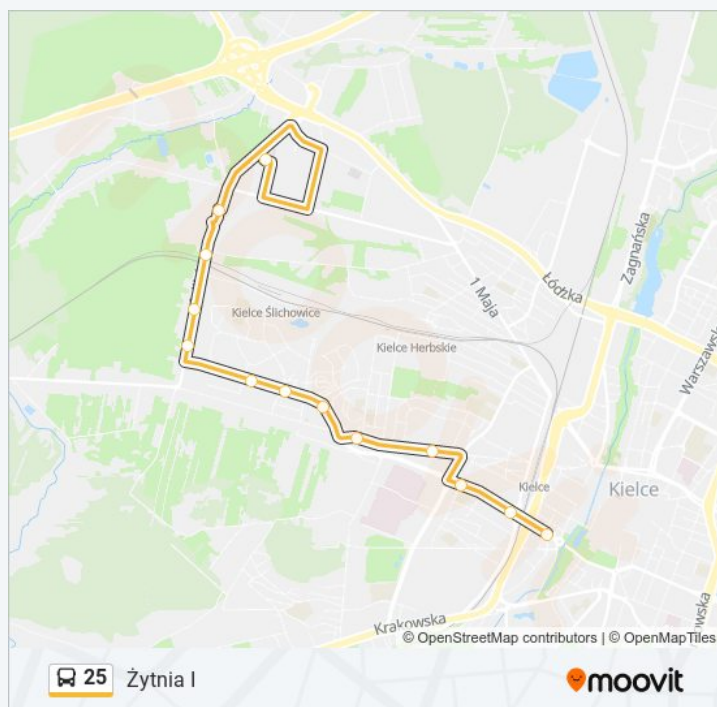

Kierunek: Żytnia I

13 przystanków

[WYŚWIETL ROZKŁAD JAZDY LINII](#)

Targi Kielce

Malików

Malików Wiadukt

Malików I

Malików / Szajnowicza-Iwanowa

Informacja o: autobus 25

Kierunek: Żytnia I

Przystanki: 13

Długość trwania przejazdu: 18 min

Podsumowanie linii:

Grunwaldzka / Jagiellońska

Grunwaldzka / Mielczarskiego

Żytnia I