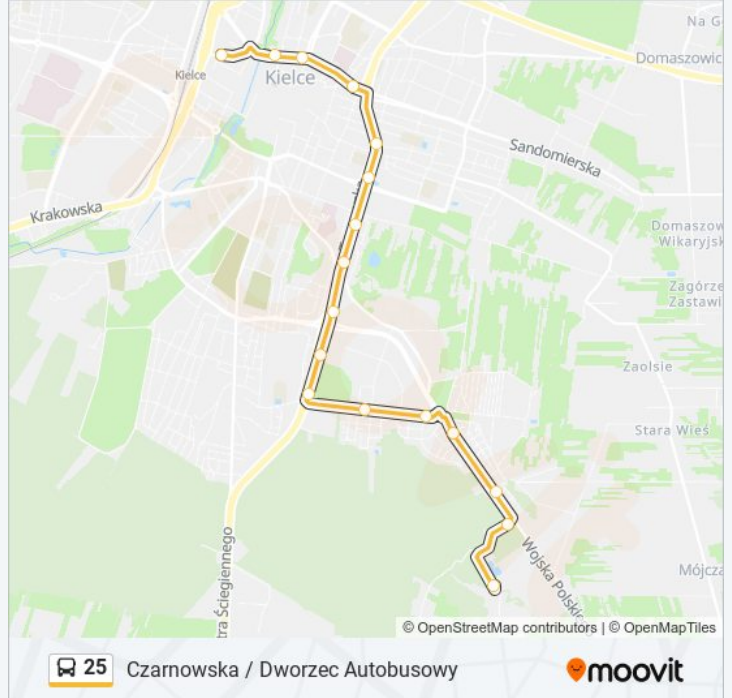

Informacja o: autobus 25

Kierunek: Czarnowska / Dworzec Autobusowy

Przystanki: 17

Długość trwania przejazdu: 21 min

Podsumowanie linii:

Kierunek: Grunwaldzka / Mielczarskiego

19 przystanków

[WYŚWIETL ROZKŁAD JAZDY LINII](#)