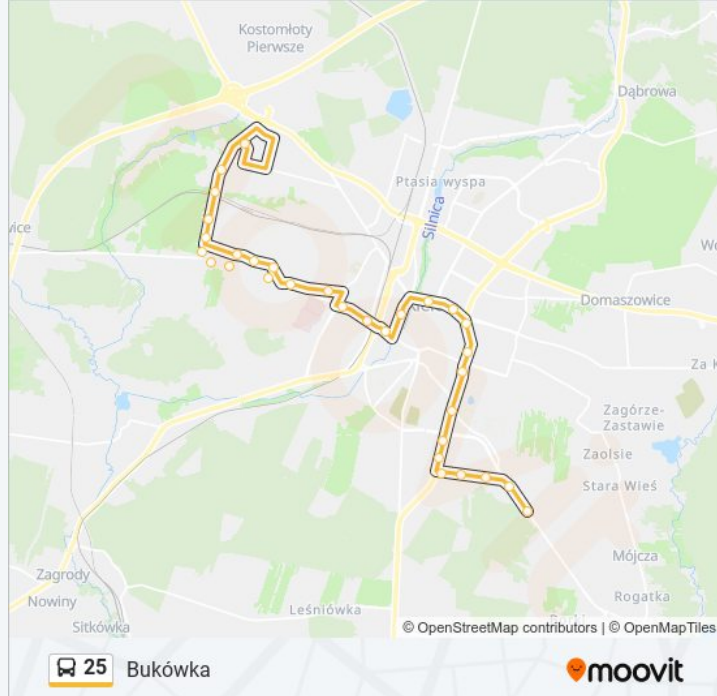

Informacja o: autobus 25**Kierunek:** Bukówka**Przystanki:** 28**Długość trwania przejazdu:** 40 min**Podsumowanie linii:**

Popiełuszki / Wapiennikowa

Popiełuszki / Wrzosowa

Wrzosowa / Starostwo Powiatowe

Wrzosowa

Wrzosowa Os. Podhale

Wojska Pol. / Ostra Górka

Bukówka

Kierunek: Czarnowska / Dworzec Autobusowy

17 przystanków

[WYŚWIETL ROZKŁAD JAZDY LINII](#)

Klecka