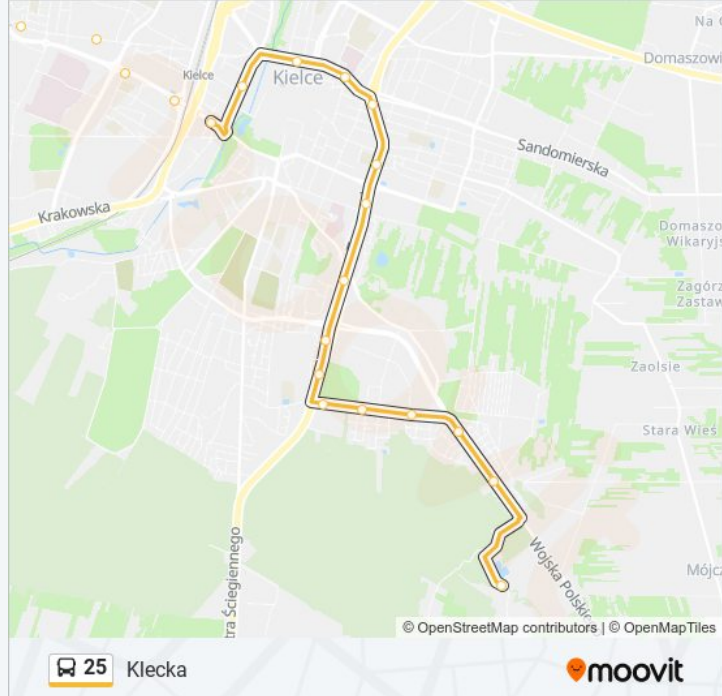

Tarnowska / Prosta

Tarnowska / Wojska Pol.

Popiełuszki / Wapiennikowa

Popiełuszki / Wrzosowa

Wrzosowa / Starostwo Powiatowe

Wrzosowa

Wrzosowa Os. Podhale

Wojska Pol. / Ostra Górka

Bukówka

Klecka

Kierunek: Targi Kielce

34 przystanków

[WYŚWIETL ROZKŁAD JAZDY LINII](#)

Klecka

Klecka / Wojska Polskiego

Bukówka