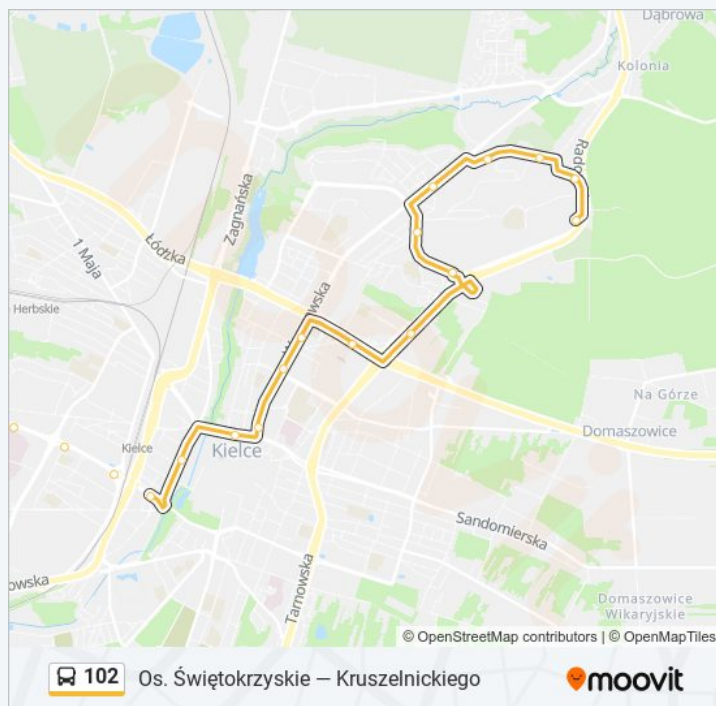

Os. Świętokrzyskie

Informacja o: autobus 102

Kierunek: Os. Świętokrzyskie

Przystanki: 39

Długość trwania przejazdu: 53 min

Podsumowanie linii:

Kierunek: Żytnia I

20 przystanków

Malików

Malików Wiadukt

Malików I

Malików / Szajnowicza-Iwanowa

Szajnowicza - Iwanowa / Karbońska

Szajnowicza - Iwanowa

Os. POD Dalnią

Grunwaldzka / Os. POD Dalnią