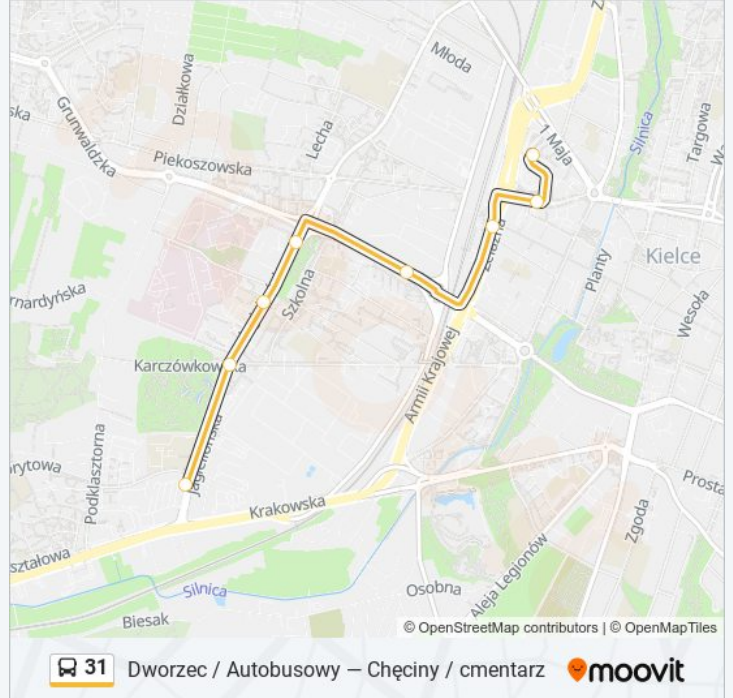

### Informacja o: autobus 31

**Kierunek:** Jagiellońska Mpk

**Przystanki:** 8

**Długość trwania przejazdu:** 14 min

**Podsumowanie linii:**

## Kierunek: Jagiellońska Mpk

16 przystanków

[WYŚWIETL ROZKŁAD JAZDY LINII](#)

Chorzowska

(N/Ż) Chorzowska / Zagrabowicka

(N/Ż) Chorzowska II

(N/Ż) Chorzowska / Poślowska

(N/Ż) Chorzowska / Ustronie