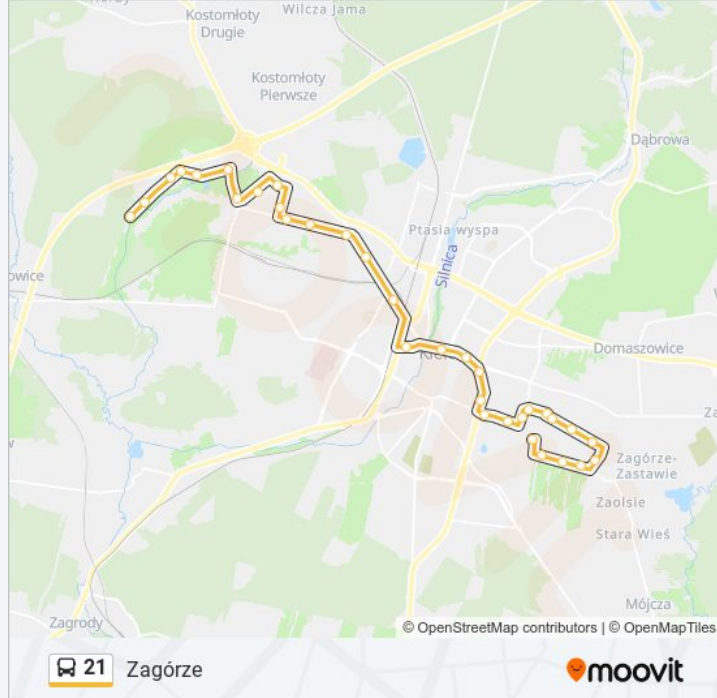

Tarnowska

Boh. Warszawy / Tarnowska

Boh. Warszawy / Szymanowskiego

Szczecińska

(N/Ż) Zagórska / Szczecińska

Zagórska

Zagórska / Zagórze

Zagórze III

Zagórze II

(N/Ż) Zagórze / Prochownia

Zagórze Kościół

(N/Ż) Prosta

Prosta / Zagórze Górne

Zagórze

Rozkłady jazdy i mapy tras dla autobus 21 są dostępne w wersji offline w formacie PDF na stronie moovitapp.com. Skorzystaj z Moovit App, aby sprawdzić czasy przyjazdu autobusów na żywo, rozkłady jazdy pociągu czy metra oraz wskazówki krok po kroku jak dojechać w Warszaw komunikacją zbiorową.

© 2024 Moovit - Wszelkie prawa zastrzeżone