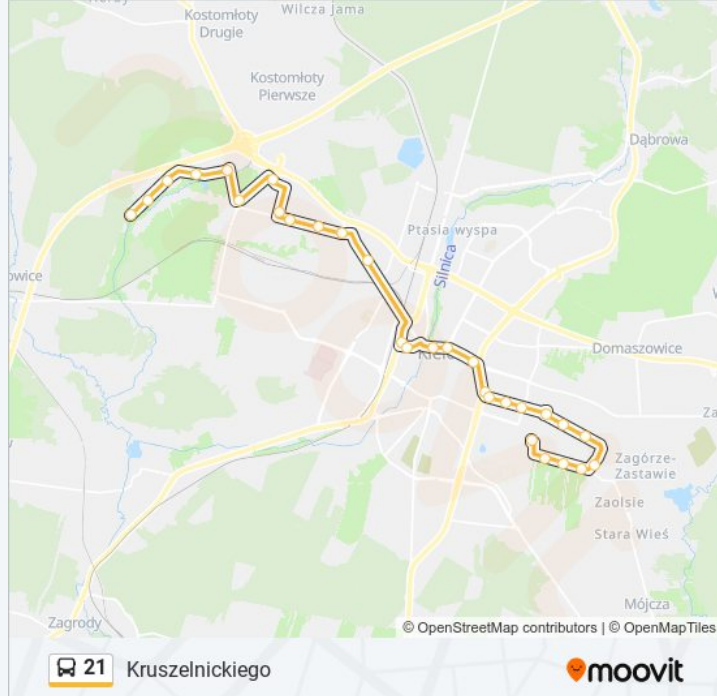

### Kierunek: Targi Kielce

24 przystanków

[WYŚWIETL ROZKŁAD JAZDY LINII](#)

Zagórze

Prosta / Zagórze Górne

(N/Ż) Prosta

Zagórze Kościół

(N/Ż) Zagórze / Prochownia