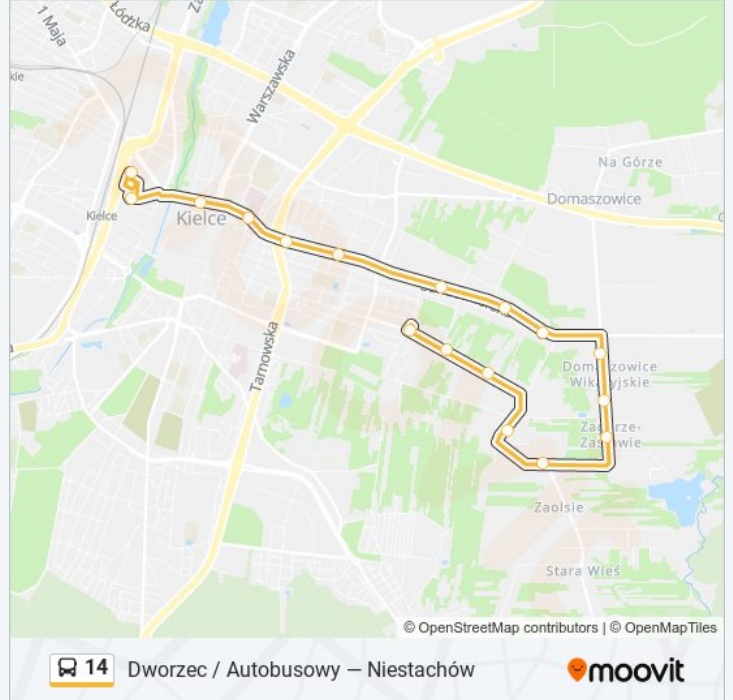

Rozkład jazdy dla Zagórska

poniedziałek	04:45 - 22:38
wtorek	04:45 - 22:38
środa	04:45 - 22:38
czwartek	04:45 - 22:38
piątek	04:45 - 22:38
sobota	07:00 - 19:14
niedziela	06:22 - 21:13

Informacja o: autobus 14

Kierunek: Zagórska

Przystanki: 17

Długość trwania przejazdu: 25 min

Podsumowanie linii:

Rozkłady jazdy i mapy tras dla autobus 14 są dostępne w wersji offline w formacie PDF na stronie moovitapp.com. Skorzystaj z Moovit App, aby sprawdzić czasy przyjazdu autobusów na żywo, rozkłady jazdy pociągu czy metra oraz wskazówki krok po kroku jak dojechać w Warszaw komunikacją zbiorową.