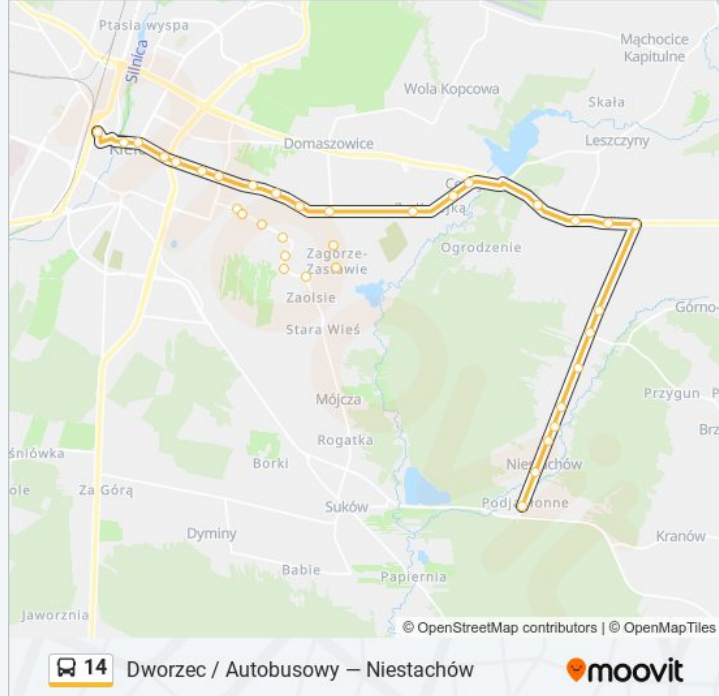

Informacja o: autobus 14**Kierunek:** Dworzec / Autobusowy**Przystanki:** 26**Długość trwania przejazdu:** 24 min**Podsumowanie linii:**

Sandomierska / Źródłowa

IX Wieków Kielc Szpital

IX Wieków Kielc / Warszawska

Urząd Wojewódzki

Dworzec / Autobusowy

Kierunek: Niestachów

25 przystanków

[WYŚWIETL ROZKŁAD JAZDY LINII](#)

Dworzec / Autobusowy

Czarnowska / Dworzec Autobusowy

Urząd Wojewódzki