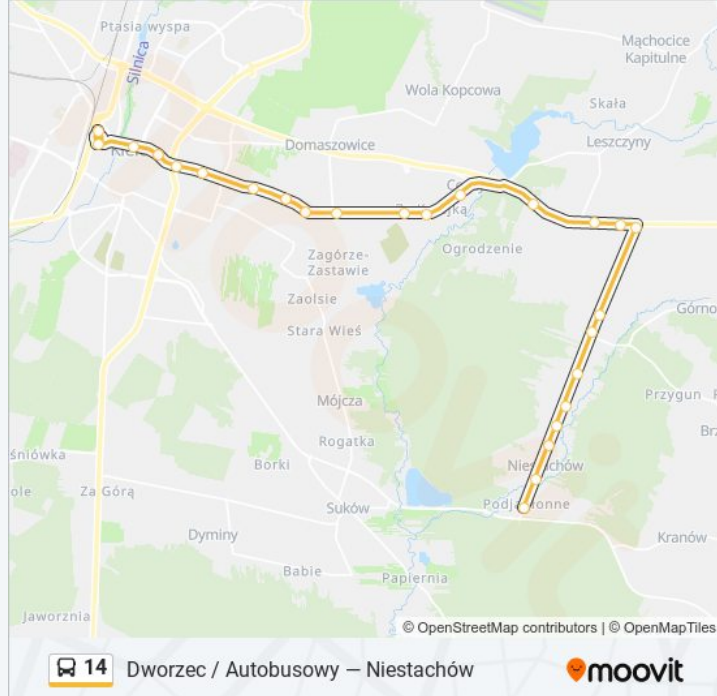

Niestachów Szkoła

Niestachów II

Niestachów III

Niestachów Kościół

Niestachów IV

Niestachów V

Niestachów

Kierunek: Zagórska

17 przystanków

[WYŚWIETL ROZKŁAD JAZDY LINII](#)

Dworzec / Autobusowy

Czarnowska / Dworzec Autobusowy

Urząd Wojewódzki

IX W.Kielc Kościół Św.Wojciecha

Sandomierska / Źródłowa

Sandomierska

(N/Ż) Sandomierska Nowy Folwark

Sandomierska / Morcinka

(N/Ż) Sandomierska I

(N/Ż) Wikaryjska

(N/Ż) Wikaryjska I

(N/Ż) Wikaryjska II

(N/Ż) Zagórze / Mójcza

(N/Ż) Zagórze / Prochownia

Zagórze II

Zagórze III

Zagórska

Rozkład jazdy dla: autobus 14

Rozkład jazdy dla Zagórska

poniedziałek	04:45 - 22:38
wtorek	04:45 - 22:38
środa	04:45 - 22:38
czwartek	04:45 - 22:38
piątek	04:45 - 22:38
sobota	07:00 - 19:14
niedziela	06:22 - 21:13

Informacja o: autobus 14

Kierunek: Zagórska

Przystanki: 17

Długość trwania przejazdu: 25 min

Podsumowanie linii: