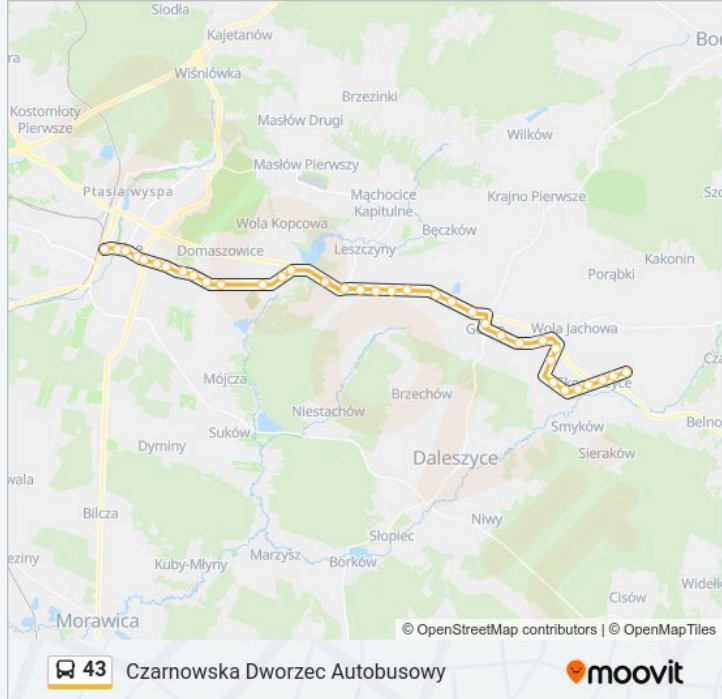

Sandomierska / Wikaryjska

Sandomierska I

Sandomierska / Morcinka

Sandomierska Nowy Folwark

Sandomierska / Poleska

Sandomierska / Śląska

Sandomierska / Źródłowa

IX Wieków Kielc Szpital

IX Wieków Kielc / Warszawska

Urząd Wojewódzki

Czarnowska / Dworzec Autobusowy

Kierunek: Dworzec Autobusowy

36 przystanków

[WYŚWIETL ROZKŁAD JAZDY LINII](#)

Skorzeszyce

Skorzeszyce I