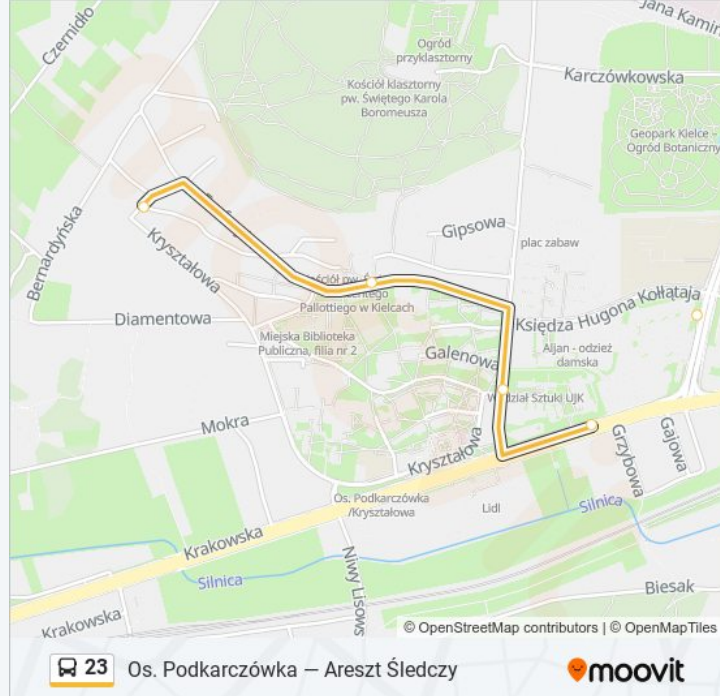

Centrum / Krwiodawstwa

Jagiellońska / Artwińskiego

Jagiellońska / Karczówkowska

Jagiellońska Mpk

Krakowska Mpk

Podklasztorna

Fosforytowa Kościół

Os. Podkarczówka

Rozkłady jazdy i mapy tras dla autobus 23 są dostępne w wersji offline w formacie PDF na stronie moovitapp.com. Skorzystaj z Moovit App, aby sprawdzić czasy przyjazdu autobusów na żywo, rozkłady jazdy pociągu czy metra oraz wskazówki krok po kroku jak dojechać w Warszawie komunikacją zbiorową.

© 2024 Moovit - Wszelkie prawa zastrzeżone