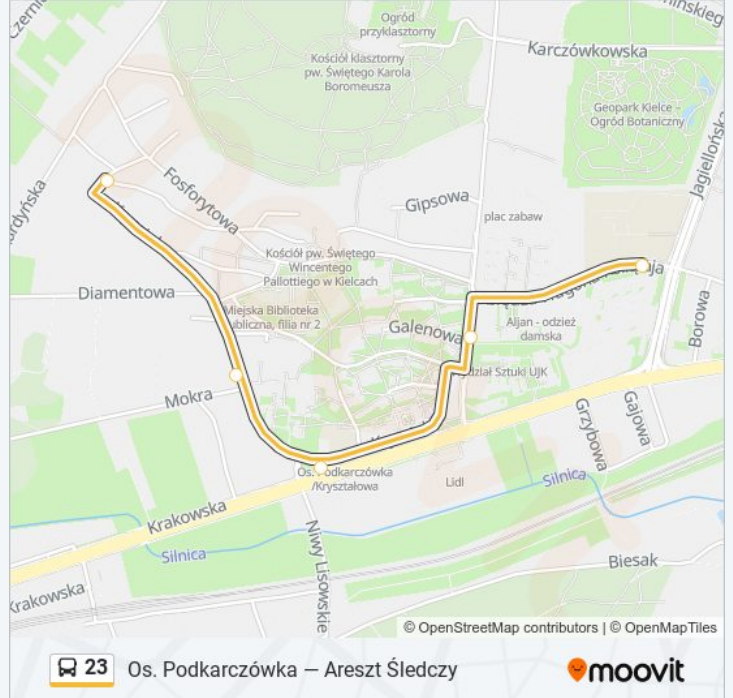

Przystanki: 5

Długość trwania przejazdu: 5 min

Podsumowanie linii:

Kierunek: Os. Podkarczówka

26 przystanków

[WYŚWIETL ROZKŁAD JAZDY LINII](#)

Areszt Śledczy

Zagnańska