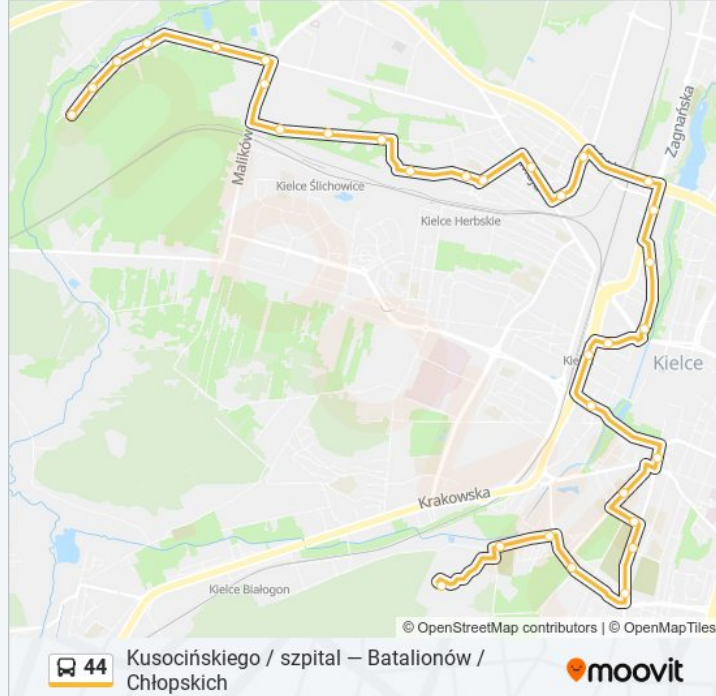

### Kierunek: Częstochowska

10 przystanków

[WYŚWIETL ROZKŁAD JAZDY LINII](#)

Czarnowska / Dworzec Autobusowy

Okrzei Rondo

Okrzei / Zagnańska

Zagnańska I

Łódzka I