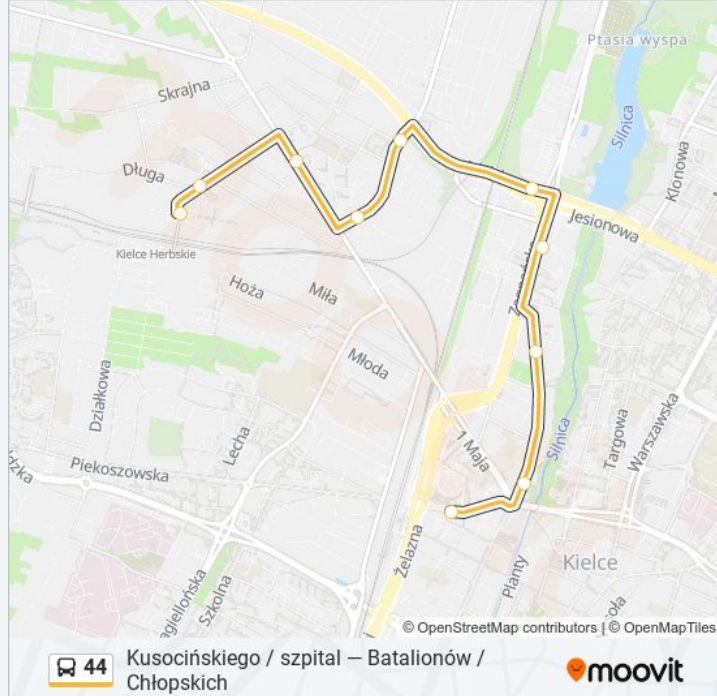

Kierunek: Kusocińskiego / Szpital

64 przystanków

[WYŚWIETL ROZKŁAD JAZDY LINII](#)

Batalionów / Chłopskich

(N/Ż) Bat. Chłopskich I

(N/Ż) Bat. Chłopskich II

(N/Ż) Bat. Chłopskich III

(N/Ż) Bat. Chłopskich V

Bat. Chłopskich Kościół

Malików

(N/Ż) Skrajna I

(N/Ż) Skrajna / Długa

(N/Ż) Długa / Skrajna

(N/Ż) Długa

Długa / Częstochowska

Częstochowska Urząd Skarbowy

1 Maja Os. Herby

Pawia / Skrzetlewska

Łódzka

Zagnańska / Robotnicza

Okrzei / Zagnańska

Rozkład jazdy dla: autobus 44

Rozkład jazdy dla Kusocińskiego / Szpital

poniedziałek	05:00 - 22:00
wtorek	05:00 - 22:00
środa	05:00 - 22:00
czwartek	05:00 - 22:00
piątek	05:00 - 22:00
sobota	06:10 - 22:11
niedziela	06:08 - 22:11

Informacja o: autobus 44

Kierunek: Kusocińskiego / Szpital

Przystanki: 64

Długość trwania przejazdu: 101 min

Podsumowanie linii: