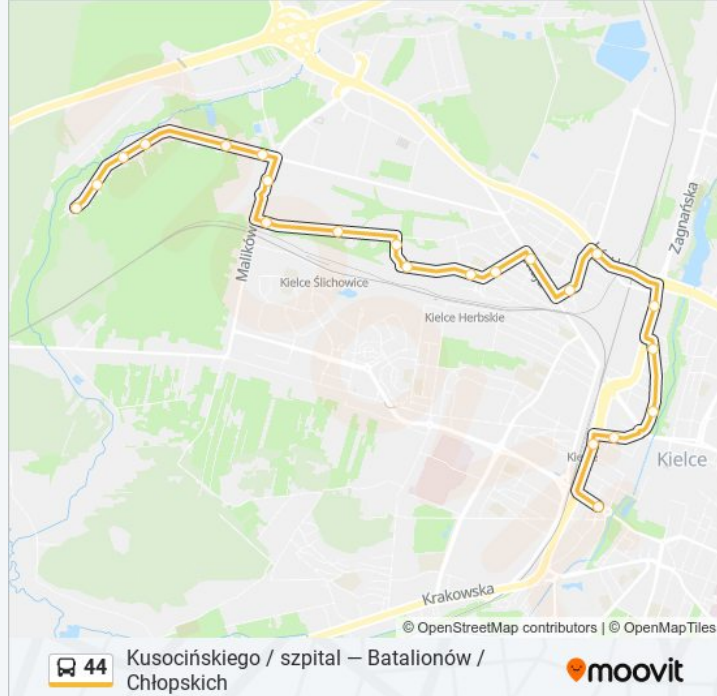

Zagnańska / Robotnicza

Okrzei / Zagnańska

Okrzei Rondo

Czarnowska / Dworzec Autobusowy

Dworzec Kolejowy

Żytnia

Rozkłady jazdy i mapy tras dla autobus 44 są dostępne w wersji offline w formacie PDF na stronie moovitapp.com. Skorzystaj z Moovit App, aby sprawdzić czasy przyjazdu autobusów na żywo, rozkłady jazdy pociągu czy metra oraz wskazówki krok po kroku jak dojechać w Warszaw komunikacją zbiorową.

© 2024 Moovit - Wszelkie prawa zastrzeżone