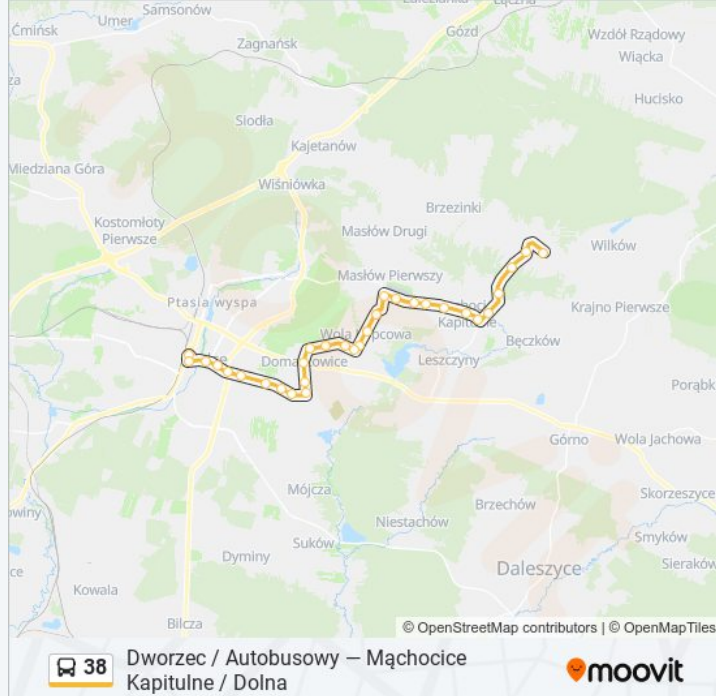

Skorzystaj z aplikacji Moovit, aby znaleźć najbliższy przystanek oraz czas przyjazdu najbliższego środka transportu dla: autobus 38.

**Kierunek: Ciekoty / Żeromszczyzna**

31 przystanków

[WYŚWIETL ROZKŁAD JAZDY LINII](#)

Masłów Pierwszy / Lotnicza

Masłów Pierwszy / Lotnicza I

Masłów Pierwszy / Lotnicza II

Mąchocice Kapitulne / Dolna II

Mąchocice Kapitulne / Dolna I

Mąchocice Kapitulne / Dolna

Mąchocice Kapitulne / Łysogórska I

Mąchocice Kapitulne / Ameliówka

Mąchocice Kapitulne / Łysogórska II

Mąchocice Scholasteria I

Ciekoty / Żeromszczyzna

### Kierunek: Dworzec / Autobusowy

32 przystanków

[WYŚWIETL ROZKŁAD JAZDY LINII](#)

Ciekoty / Żeromszczyzna

Ciekoty / Kapliczka

Mąchocice Scholasteria I

Mąchocice Kapitulne / Łysogórska II

Mąchocice Kapitulne / Ameliówka