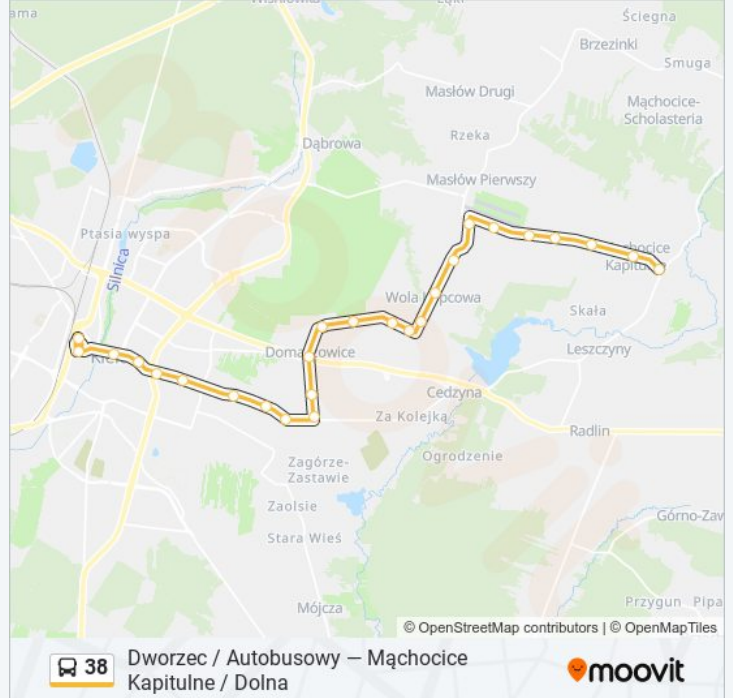

Wola Kopcowa Pętla

Masłów Pierwszy / Świętokrzyska

Masłów Pierwszy / Lotnicza

Masłów Pierwszy / Lotnicza I

Masłów Pierwszy / Lotnicza II

Mąchocice Kapitulne / Dolna II

Mąchocice Kapitulne / Dolna I

Mąchocice Kapitulne / Dolna

Kierunek: Wola Kopcowa Pętla

19 przystanków

[WYŚWIETL ROZKŁAD JAZDY LINII](#)

Dworzec / Autobusowy

Czarnowska / Dworzec Autobusowy

Urząd Wojewódzki

IX W.Kielc Kościół Św.Wojciecha

Sandomierska / Źródłowa

Sandomierska

(N/Ż) Sandomierska Nowy Folwark

Sandomierska / Morcinka

(N/Ż) Sandomierska I

Domaszowice / Przyborowskiego

Domaszowice / Przyborowskiego I

Domaszowice / Wiadukt

Domaszowice / Przyborowskiego II

Domaszowice / Ogródki Działkowe

Wola Kopcowa / Kielecka

Wola Kopcowa / Kielecka I

Wola Kopcowa / Świętokrzyska

Wola Kopcowa / Świętokrzyska I

Rozkład jazdy dla: autobus 38

Rozkład jazdy dla Wola Kopcowa Pętla

poniedziałek	06:35 - 21:40
wtorek	06:35 - 21:40
środa	06:35 - 21:40
czwartek	06:35 - 21:40
piątek	06:35 - 21:40
sobota	08:25 - 21:21
niedziela	08:05 - 20:05

Informacja o: autobus 38

Kierunek: Wola Kopcowa Pętla

Przystanki: 19

Długość trwania przejazdu: 27 min

Podsumowanie linii: