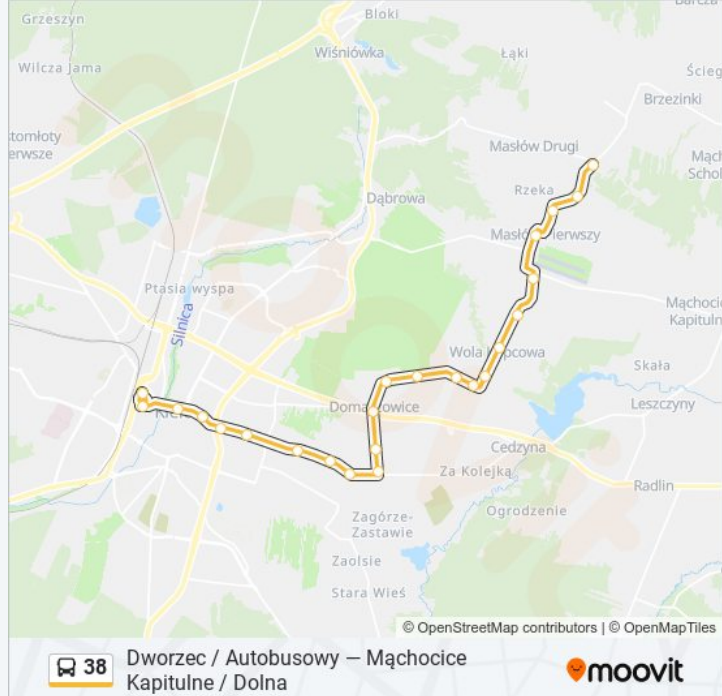

### Informacja o: autobus 38

**Kierunek:** Masłów Drugi / Marszałka

**Przystanki:** 24

**Długość trwania przejazdu:** 37 min

**Podsumowanie linii:**

Wola Kopcowa / Kielecka I

Wola Kopcowa / Świętokrzyska

Wola Kopcowa / Świętokrzyska I

Wola Kopcowa Pętla

Masłów Pierwszy / Świętokrzyska

Masłów Pierwszy / Gops

Masłów Pierwszy / Kościół

Masłów Pierwszy / Marszałka

Masłów Drugi / Marszałka

### Kierunek: Mąchocice Kapitulne / Dolna

26 przystanków

[WYŚWIETL ROZKŁAD JAZDY LINII](#)

Dworzec / Autobusowy

Czarnowska / Dworzec Autobusowy

Urząd Wojewódzki

IX W.Kielc Kościół Św.Wojciecha

Sandomierska / Źródłowa