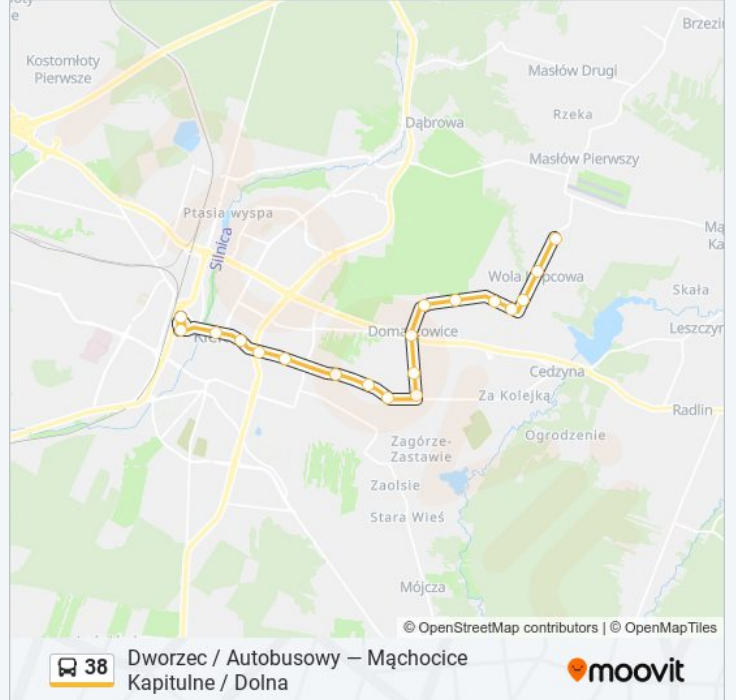

Skorzystaj z aplikacji Moovit, aby znaleźć najbliższy przystanek oraz czas przyjazdu najbliższego środka transportu dla: autobus 38.

**Kierunek: Ciekoty / Żeromszczyzna**

31 przystanków

[WYŚWIETL ROZKŁAD JAZDY LINII](#)

### Informacja o: autobus 38

**Kierunek:** Wola Kopcowa Pętla

**Przystanki:** 19

**Długość trwania przejazdu:** 27 min

**Podsumowanie linii:**

## Wola Kopcowa Pętla

Rozkłady jazdy i mapy tras dla autobus 38 są dostępne w wersji offline w formacie PDF na stronie [moovitapp.com](https://moovitapp.com). Skorzystaj z Moovit App, aby sprawdzić czasy przyjazdu autobusów na żywo, rozkłady jazdy pociągu czy metra oraz wskazówki krok po kroku jak dojechać w Warszaw komunikacją zbiorową.