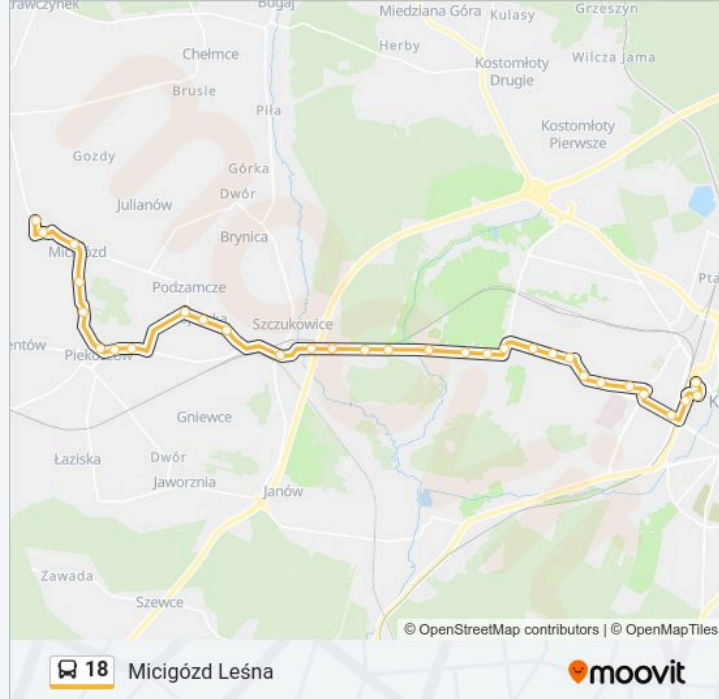

Informacja o: autobus 18

Kierunek: Micigózd Leśna

Przystanki: 31

Długość trwania przejazdu: 40 min

Podsumowanie linii:

Szczukowice Wiadukt

Szczukowice

Podzamcze II

Podzamcze III

Os. Podzamcze

Piekoszów III

Piekoszów Dom Opieki

Piekoszów Ug

Piekoszów / Szkoła

Micigózd

Micigózd / Łąkowa

Micigózd / Starowiejska

Micigózd / Leśna

Kierunek: Piekoszowska

16 przystanków

[WYŚWIETL ROZKŁAD JAZDY LINII](#)

Dworzec / Autobusowy

Czarnowska / Dworzec Autobusowy

Dworzec Kolejowy