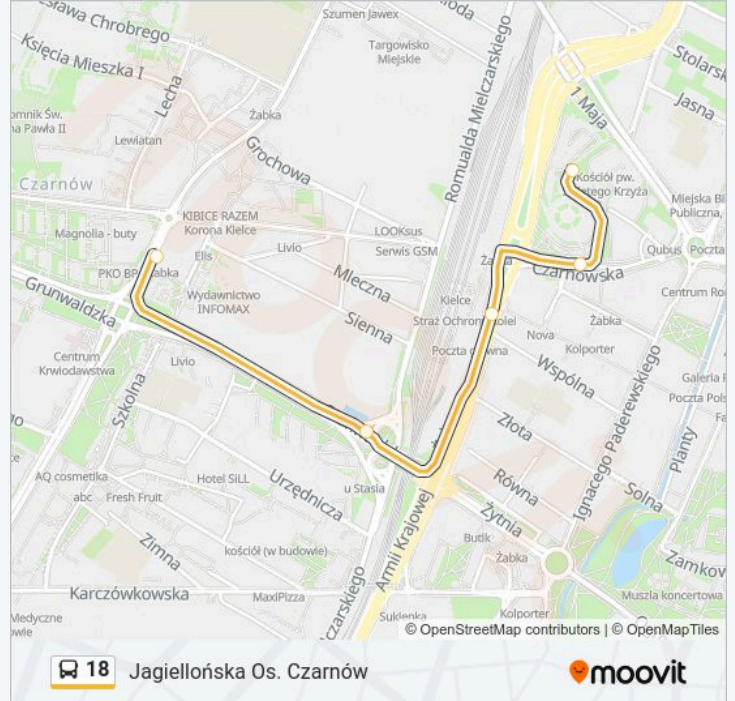

Kierunek: Jagiellońska Os. Czarnów

Przystanki: 5

Długość trwania przejazdu: 8 min

Podsumowanie linii:

Kierunek: Micigózd Leśna

31 przystanków

[WYŚWIETL ROZKŁAD JAZDY LINII](#)

Dworzec / Autobusowy