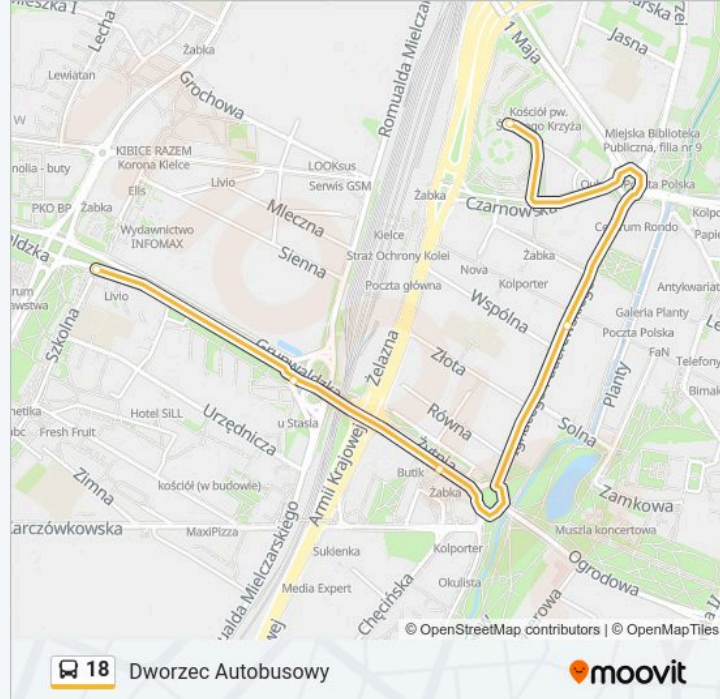

Piekoszowska

Piekoszowska Stawki II

Piekoszowska Stawki I

Piekoszowska Czarnów Rządowy

Malików / Piekoszowska

Szajnowicza - Iwanowa / Karbońska

Szajnowicza - Iwanowa

Grunwaldzka / Os. POD Dalnią

Piekoszowska / Naruszewicza

Piekoszowska / Mieszka I

Grunwaldzka / Jagiellońska

Grunwaldzka / Mielczarskiego

Żytnia I

Paderewskiego / Sienkiewicza

Dworzec / Autobusowy

Kierunek: Jagiellońska Os. Czarnów