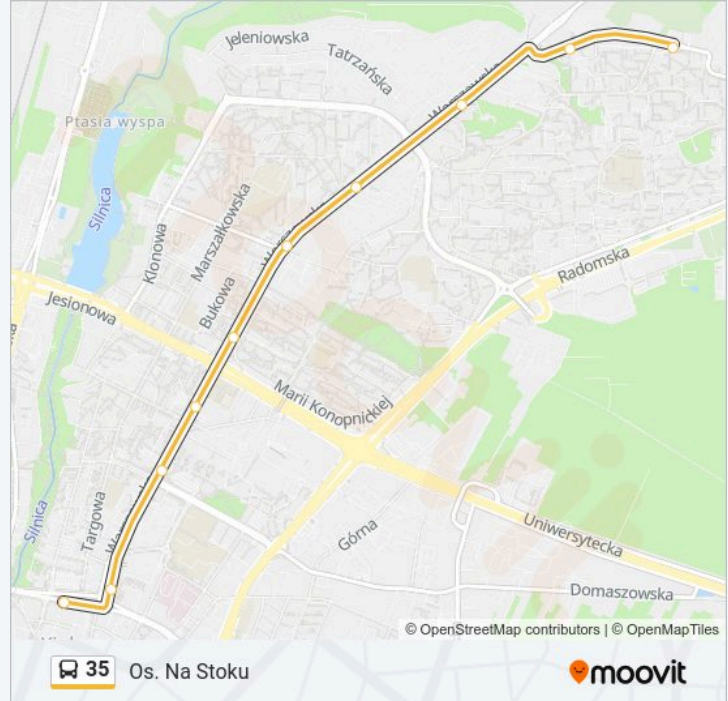

Autobus 35, linia (Os. Na Stoku), posiada 2 tras. W dni robocze kursuje:

(1) Os. Na Stoku: 17:20(2) Os. Podkarczówka: 04:10 - 23:10

Skorzystaj z aplikacji Moovit, aby znaleźć najbliższy przystanek oraz czas przyjazdu najbliższego środka transportu dla: autobus 35.

Kierunek: Os. Na Stoku

22 przystanków

[WYŚWIETL ROZKŁAD JAZDY LINII](#)

Os. Podkarczówka
Kryształowa
Kryształowa / Dolomitowa
Podklasztorna
Kołątaja
Jagiellońska I
Jagiellońska / Karczówkowska
Jagiellońska
Grunwaldzka / Jagiellońska
Grunwaldzka / Mielczarskiego
Żytnia I
Paderewskiego / Sienkiewicza
Urząd Wojewódzki
Galeria Korona
Politechnika
Warszawska Os. Sady
Warszawska Os. Bocianek
Warszawska Os. Sł. Wzgórze
Warszawska Os. Uroczysko
Warszawska Os. Na Stoku
Sikorskiego

Rozkład jazdy dla: autobus 35

Rozkład jazdy dla Os. Na Stoku

poniedziałek	17:20
wtorek	17:20
środa	17:20
czwartek	17:20
piątek	17:20
sobota	Nieobsługiwane
niedziela	Nieobsługiwane

Informacja o: autobus 35**Kierunek:** Os. Na Stoku**Przystanki:** 22**Długość trwania przejazdu:** 35 min**Podsumowanie linii:**

Os. Na Stoku

Kierunek: Os. Podkarczówka

44 przystanków

[WYŚWIETL ROZKŁAD JAZDY LINII](#)

Os. Na Stoku

Sikorskiego

Warszawska / Orkana

Warszawska / Jaworskiego