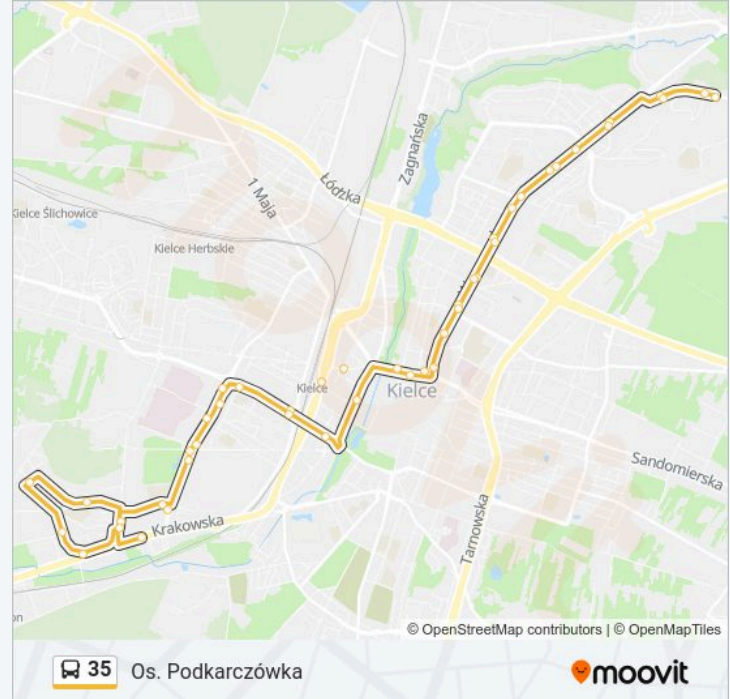

Jagiellońska Mpk

Krakowska Mpk

Podklasztorna

Fosforytowa Kościół

Os. Podkarczówka

Kryształowa

Kryształowa / Dolomitowa

Podklasztorna

Kołątaja

Jagiellońska I

Jagiellońska / Karczówkowska

Jagiellońska

Grunwaldzka / Jagiellońska

Grunwaldzka / Mielczarskiego

Żytnia I

Paderewskiego / Sienkiewicza

Urząd Wojewódzki

Galeria Korona

Politechnika

Warszawska Os. Sady

Warszawska Os. Bocianek

Warszawska Os. Śl. Wzgórze

Warszawska Os. Uroczysko

Warszawska Os. Na Stoku

Sikorskiego

Os. Na Stoku

Rozkłady jazdy i mapy tras dla autobus 35 są dostępne w wersji offline w formacie PDF na stronie moovitapp.com. Skorzystaj z Moovit App, aby sprawdzić czasy przyjazdu autobusów na żywo, rozkłady jazdy pociągu czy metra oraz wskazówki krok po kroku jak dojechać w Warszaw komunikacją zbiorową.

© 2024 Moovit - Wszelkie prawa zastrzeżone