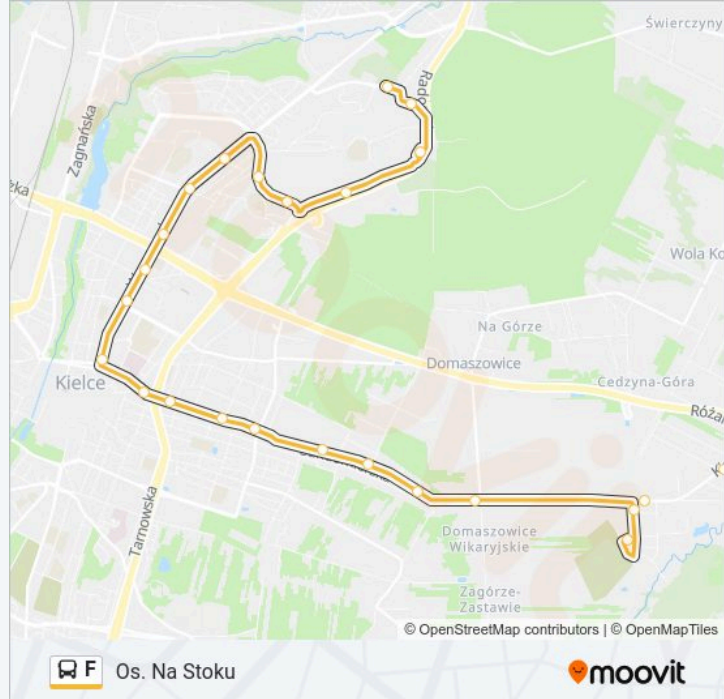

Nowaka - Jeziorańskiego

Os. Świętokrzyskie

Nowaka-Jeziorańskiego Os. Na Stoku

Os. Na Stoku

Rozkłady jazdy i mapy tras dla autobus F są dostępne w wersji offline w formacie PDF na stronie moovitapp.com. Skorzystaj z Moovit App, aby sprawdzić czasy przyjazdu autobusów na żywo, rozkłady jazdy pociągu czy metra oraz wskazówki krok po kroku jak dojechać w Warszaw komunikacją zbiorową.

© 2024 Moovit - Wszelkie prawa zastrzeżone