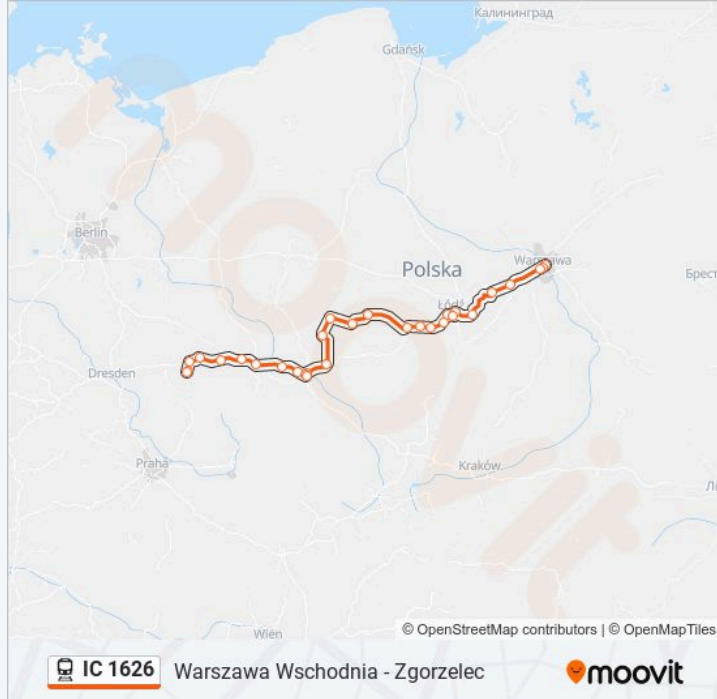

Wrocław Leśnica

Środa Śląska

Legnica

Chojnów

Bolesławiec

Węgliniec

Pieńsk

Zgorzelec Miasto

Zgorzelec

Rozkłady jazdy i mapy tras dla kolej IC 1626 są dostępne w wersji offline w formacie PDF na stronie moovitapp.com. Skorzystaj z Moovit App, aby sprawdzić czasy przyjazdu autobusów na żywo, rozkłady jazdy pociągu czy metra oraz wskazówki krok po kroku jak dojechać w Warszaw komunikacją zbiorową.

© 2024 Moovit - Wszelkie prawa zastrzeżone