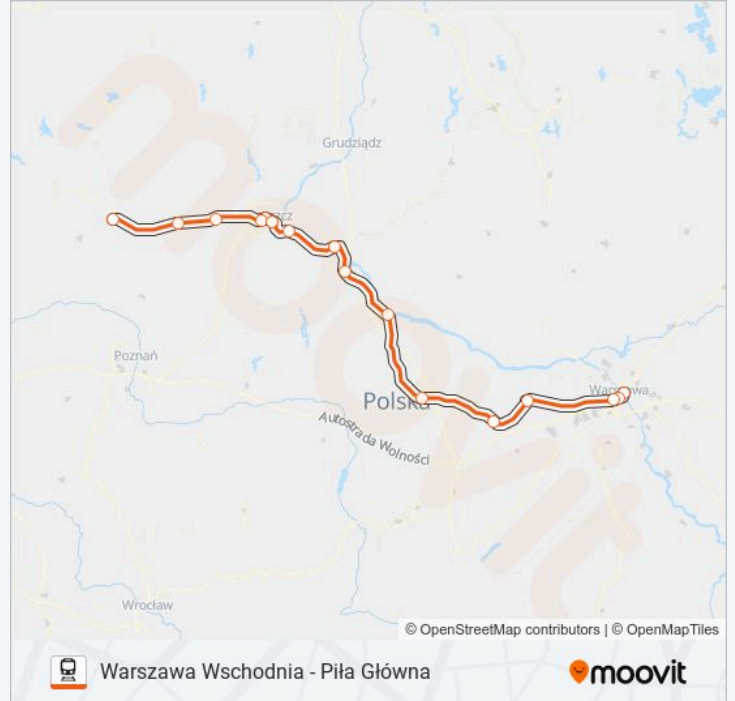

Kolej IC 18110, linia (Warszawa Wschodnia - Piła Główna), posiada jedną trasę. W dni robocze kursuje:

(1) Piła Główna: 17:59

Skorzystaj z aplikacji Moovit, aby znaleźć najbliższy przystanek oraz czas przyjazdu najbliższego środka transportu dla: kolej IC 18110.

Kutno

Włocławek

Aleksandrów Kujawski

Toruń Główny

Solec Kujawski

Bydgoszcz Wschód

Bydgoszcz Leśna

Bydgoszcz Główna

Nakło Nad Notecią

Wyrzysk Osiek

Piła Główna

Rozkład jazdy dla: kolej IC 18110

Rozkład jazdy dla Piła Główna

poniedziałek	17:59
wtorek	17:59
środa	17:59
czwartek	17:59
piątek	17:59
sobota	17:59
niedziela	17:59

Informacja o: kolej IC 18110

Kierunek: Piła Główna

Przystanki: 16

Długość trwania przejazdu: 287 min

Podsumowanie linii:

Rozkłady jazdy i mapy tras dla kolej IC 18110 są dostępne w wersji offline w formacie PDF na stronie moovitapp.com. Skorzystaj z Moovit App, aby sprawdzić czasy przyjazdu autobusów na żywo, rozkłady jazdy pociągu czy metra oraz wskazówki krok po kroku jak dojechać w Warszaw komunikacją zbiorową.