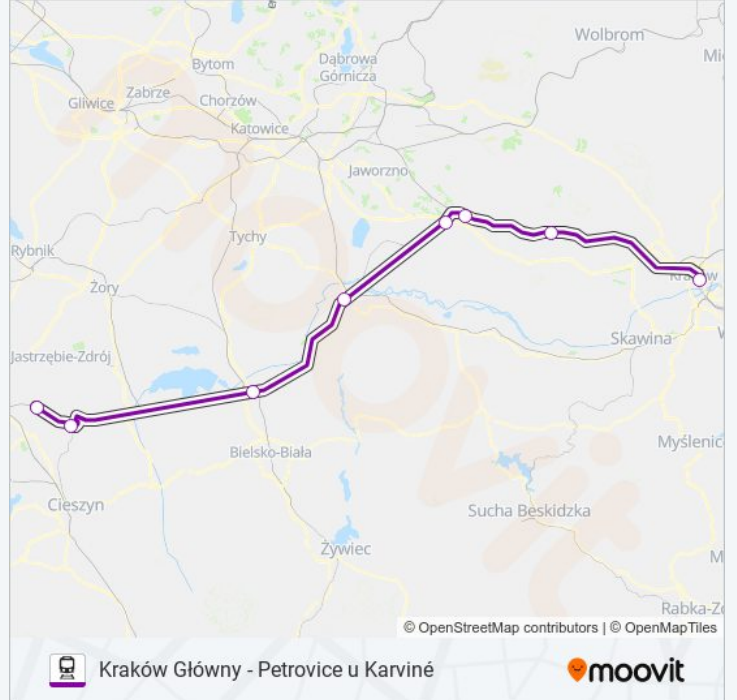

**TLK 34004****Kraków Główny - Petrovice u Karviné**

Skorzystaj Z Aplikacji

Kolej TLK 34004, linia (Kraków Główny - Petrovice u Karviné), posiada jedną trasę. W dni robocze kursuje:

(1) Petrovice U Karviné: 15:37

Skorzystaj z aplikacji Moovit, aby znaleźć najbliższy przystanek oraz czas przyjazdu najbliższego środka transportu dla: kolej TLK 34004.

Kierunek: Petrovice U Karviné

8 przystanków

[WYŚWIETL ROZKŁAD JAZDY LINII](#)

Kraków Główny

Krzeszowice

Trzebinia

Chrzanów Śródmieście

Oświęcim

Czechowice-Dziedzice

Zebrzydowice

Petrovice U Karviné

Rozkład jazdy dla: kolej TLK 34004

Rozkład jazdy dla Petrovice U Karviné

poniedziałek	15:37
wtorek	15:37
środa	15:37
czwartek	15:37
piątek	15:37
sobota	15:37
niedziela	15:37

Informacja o: kolej TLK 34004**Kierunek:** Petrovice U Karviné**Przystanki:** 8**Długość trwania przejazdu:** 105 min**Podsumowanie linii:**