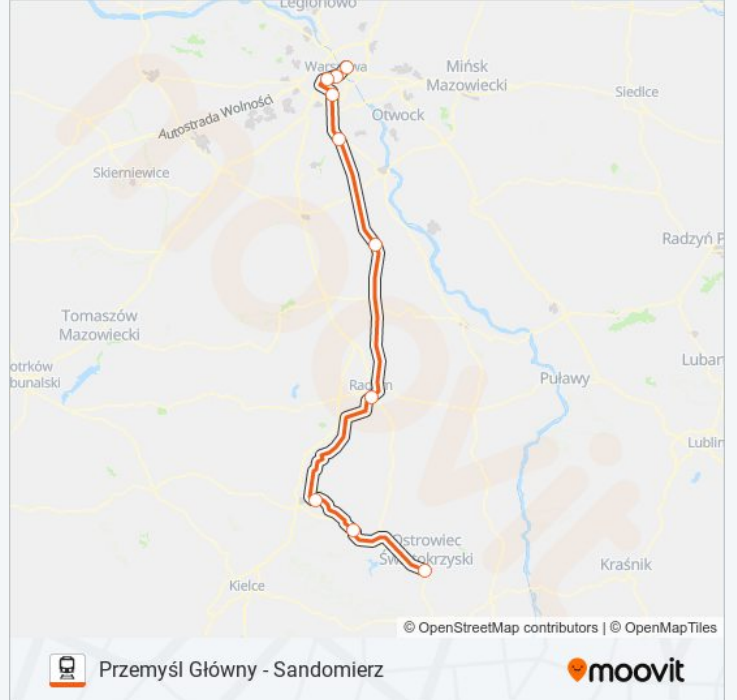

IC 31104 Przemysł Główny - Sandomierz

Skorzystaj Z Aplikacji

Kolej IC 31104, linia (Przemysł Główny - Sandomierz), posiada 2 tras. W dni robocze kursuje:

(1) Sandomierz: 15:53(2) Warszawa Wschodnia: 20:01

Skorzystaj z aplikacji Moovit, aby znaleźć najbliższy przystanek oraz czas przyjazdu najbliższego środka transportu dla: kolej IC 31104.

Kierunek: Sandomierz

12 przystanków

[WYŚWIETL ROZKŁAD JAZDY LINII](#)

Kierunek: Warszawa Wschodnia

10 przystanków

[WYŚWIETL ROZKŁAD JAZDY LINII](#)

Ostrowiec Świętokrzyski

Starachowice Wschodnie

Skarżysko Kościelne

Radom Główny

Warka

Informacja o: kolej IC 31104

Kierunek: Warszawa Wschodnia

Przystanki: 10

Długość trwania przejazdu: 143 min

Podsumowanie linii:

Rozkłady jazdy i mapy tras dla kolej IC 31104 są dostępne w wersji offline w formacie PDF na stronie moovitapp.com. Skorzystaj z Moovit App, aby sprawdzić czasy przyjazdu autobusów na żywo, rozkłady jazdy pociągu czy metra oraz wskazówki krok po kroku jak dojechać w Warszaw komunikacją zbiorową.