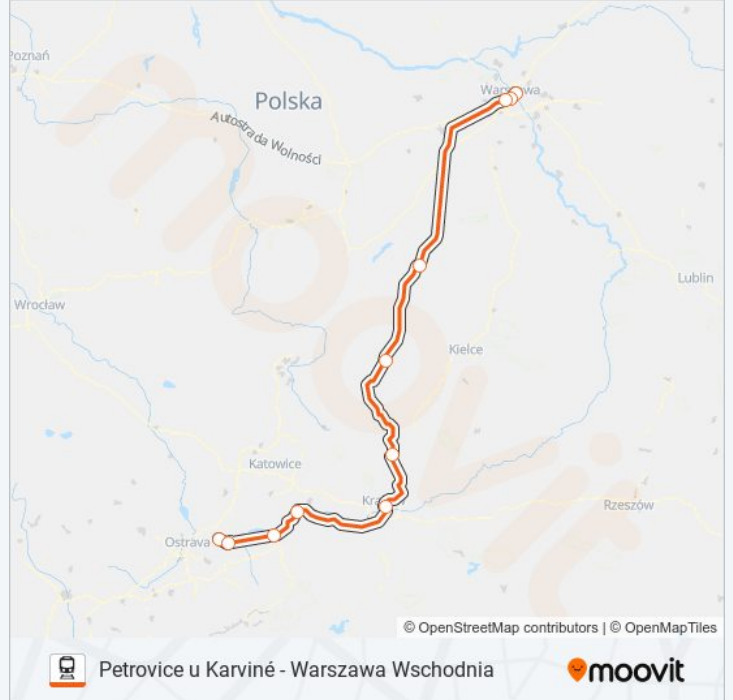

Kolej IC 41010, linia (Petrovice u Karviné - Warszawa Wschodnia), posiada jedną trasę. W dni robocze kursuje:

(1) Warszawa Wschodnia: 03:57

Skorzystaj z aplikacji Moovit, aby znaleźć najbliższy przystanek oraz czas przyjazdu najbliższego środka transportu dla: kolej IC 41010.

**Kierunek: Warszawa Wschodnia**

11 przystanków

[WYŚWIETL ROZKŁAD JAZDY LINII](#)

Petrovice U Karviné  
Zebrzydowice  
Czechowice-Dziedzice  
Oświęcim  
Kraków Główny  
Miechów  
Włoszczowa Północ  
Opoczno Południe  
Warszawa Zachodnia  
Warszawa Centralna  
Warszawa Wschodnia

**Rozkład jazdy dla: kolej IC 41010**

Rozkład jazdy dla Warszawa Wschodnia

poniedziałek	03:57
wtorek	03:57
środa	03:57
czwartek	03:57
piątek	03:57
sobota	03:57
niedziela	03:57

**Informacja o: kolej IC 41010**

**Kierunek:** Warszawa Wschodnia

**Przystanki:** 11

**Długość trwania przejazdu:** 332 min

**Podsumowanie linii:**

Rozkłady jazdy i mapy tras dla kolej IC 41010 są dostępne w wersji offline w formacie PDF na stronie moovitapp.com. Skorzystaj z Moovit App, aby sprawdzić czasy przyjazdu autobusów na żywo, rozkłady jazdy pociągu czy metra oraz wskazówki krok po kroku jak dojechać w Warszaw komunikacją zbiorową.