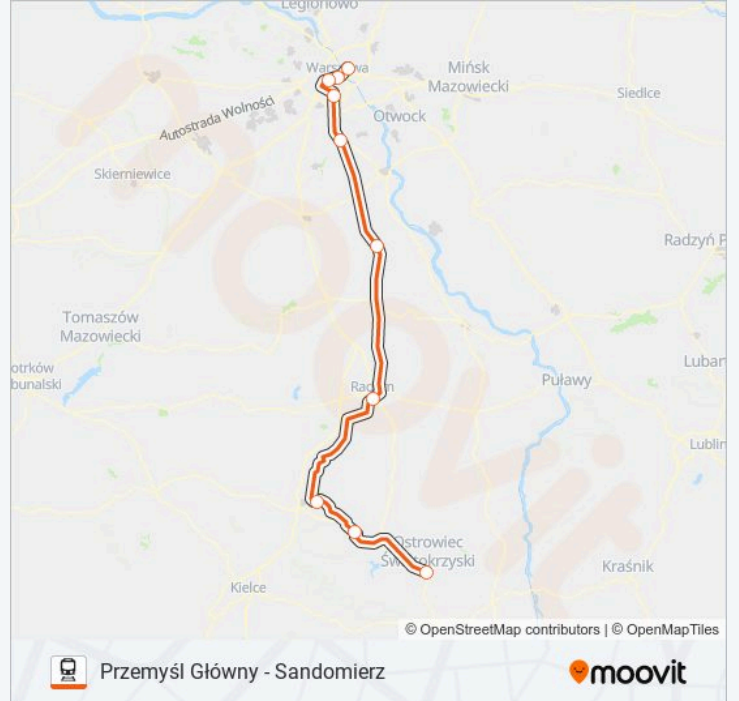

Rozkłady jazdy i mapy tras dla kolej IC 31106 są dostępne w wersji offline w formacie PDF na stronie moovitapp.com. Skorzystaj z Moovit App, aby sprawdzić czasy przyjazdu autobusów na żywo, rozkłady jazdy pociągu czy metra oraz wskazówki krok po kroku jak dojechać w Warszaw komunikacją zbiorową.

© 2024 Moovit - Wszelkie prawa zastrzeżone