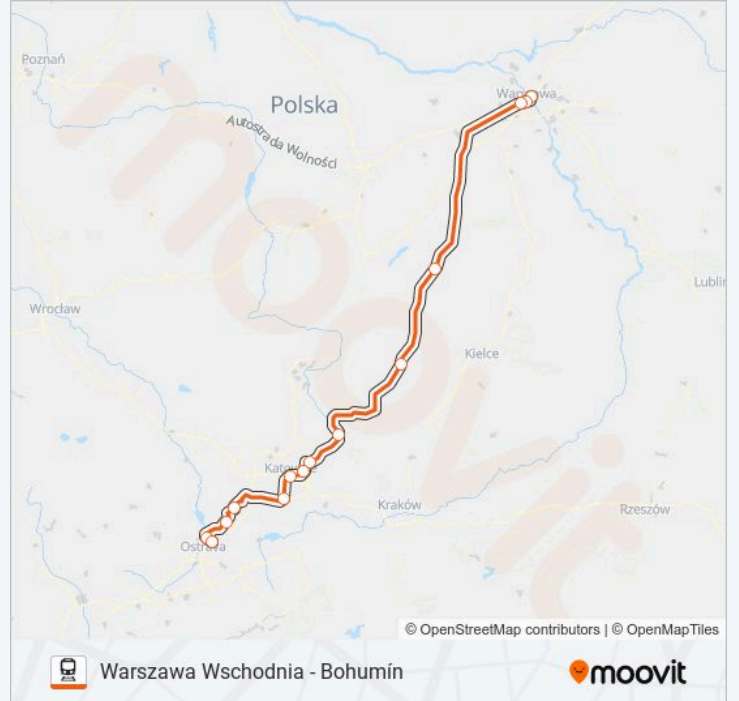

Rozkłady jazdy i mapy tras dla kolej IC 14000 są dostępne w wersji offline w formacie PDF na stronie moovitapp.com. Skorzystaj z Moovit App, aby sprawdzić czasy przyjazdu autobusów na żywo, rozkłady jazdy pociągu czy metra oraz wskazówki krok po kroku jak dojechać w Warszaw komunikacją zbiorową.

© 2024 Moovit - Wszelkie prawa zastrzeżone