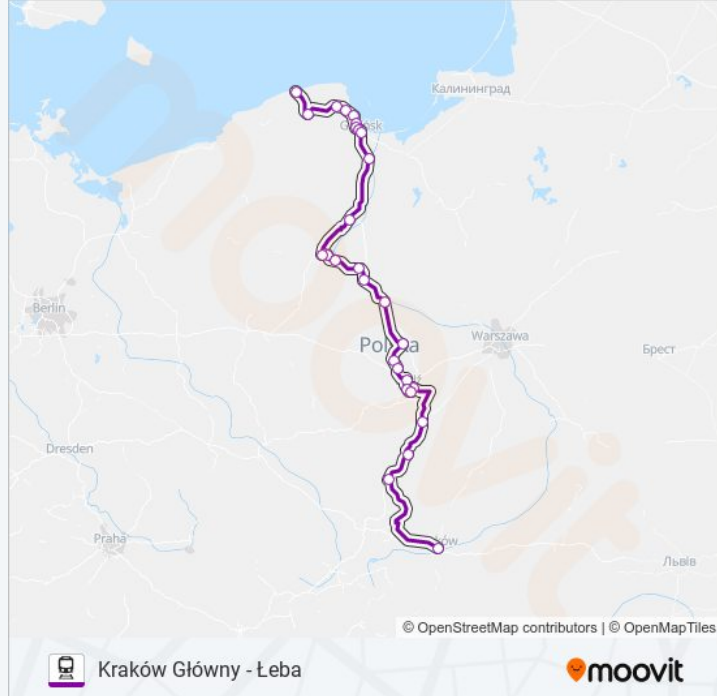

TLK 35190 Kraków Główny - Łeba

Skorzystaj Z Aplikacji

Kolej TLK 35190, linia (Kraków Główny - Łeba), posiada jedną trasę. W dni robocze kursuje:

(1) Łeba: 18:34

Skorzystaj z aplikacji Moovit, aby znaleźć najbliższy przystanek oraz czas przyjazdu najbliższego środka transportu dla: kolej TLK 35190.

Kierunek: Łeba

29 przystanków

[WYŚWIETL ROZKŁAD JAZDY LINII](#)

Kraków Główny
Częstochowa
Radomsko
Piotrków Trybunalski
Łódź Widzew
Łódź Chojny
Łódź Kaliska
Zgierz
Ozorków
Łęczycza
Kutno
Włocławek
Aleksandrów Kujawski
Toruń Główny
Solec Kujawski
Bydgoszcz Wschód
Bydgoszcz Leśna
Bydgoszcz Główna
Laskowice Pomorskie
Tczew
Gdańsk Główny

Rozkład jazdy dla: kolej TLK 35190

Rozkład jazdy dla Łeba

poniedziałek	18:34
wtorek	18:34
środa	18:34
czwartek	18:34
piątek	18:34
sobota	18:34
niedziela	18:34

Informacja o: kolej TLK 35190**Kierunek:** Łeba**Przystanki:** 29**Długość trwania przejazdu:** 725 min**Podsumowanie linii:**

Gdańsk Wrzeszcz

Gdańsk Oliwa

Sopot

Gdynia Główna

Rumia

Wejherowo

Lębork

Łeba