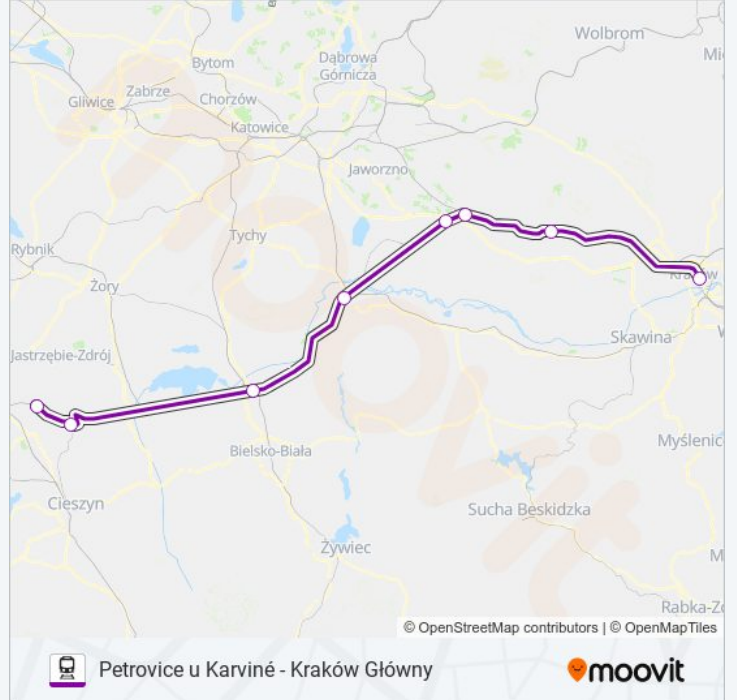

 **TLK 43004****Petrovice u Karviné - Kraków Główny**

Skorzystaj Z Aplikacji

Kolej TLK 43004, linia (Petrovice u Karviné - Kraków Główny), posiada jedną trasę. W dni robocze kursuje:

(1) Kraków Główny: 10:29

Skorzystaj z aplikacji Moovit, aby znaleźć najbliższy przystanek oraz czas przyjazdu najbliższego środka transportu dla: kolej TLK 43004.

Kierunek: Kraków Główny

8 przystanków

[WYŚWIETL ROZKŁAD JAZDY LINII](#)

Petrovice U Karviné

Zebrzydowice

Czechowice-Dziedzice

Oświęcim

Chrzanów Śródmieście

Trzebinia

Krzeszowice

Kraków Główny

Rozkład jazdy dla: kolej TLK 43004

Rozkład jazdy dla Kraków Główny

poniedziałek	10:29
wtorek	10:29
środa	10:29
czwartek	10:29
piątek	10:29
sobota	10:29
niedziela	10:29

Informacja o: kolej TLK 43004**Kierunek:** Kraków Główny**Przystanki:** 8**Długość trwania przejazdu:** 105 min**Podsumowanie linii:**